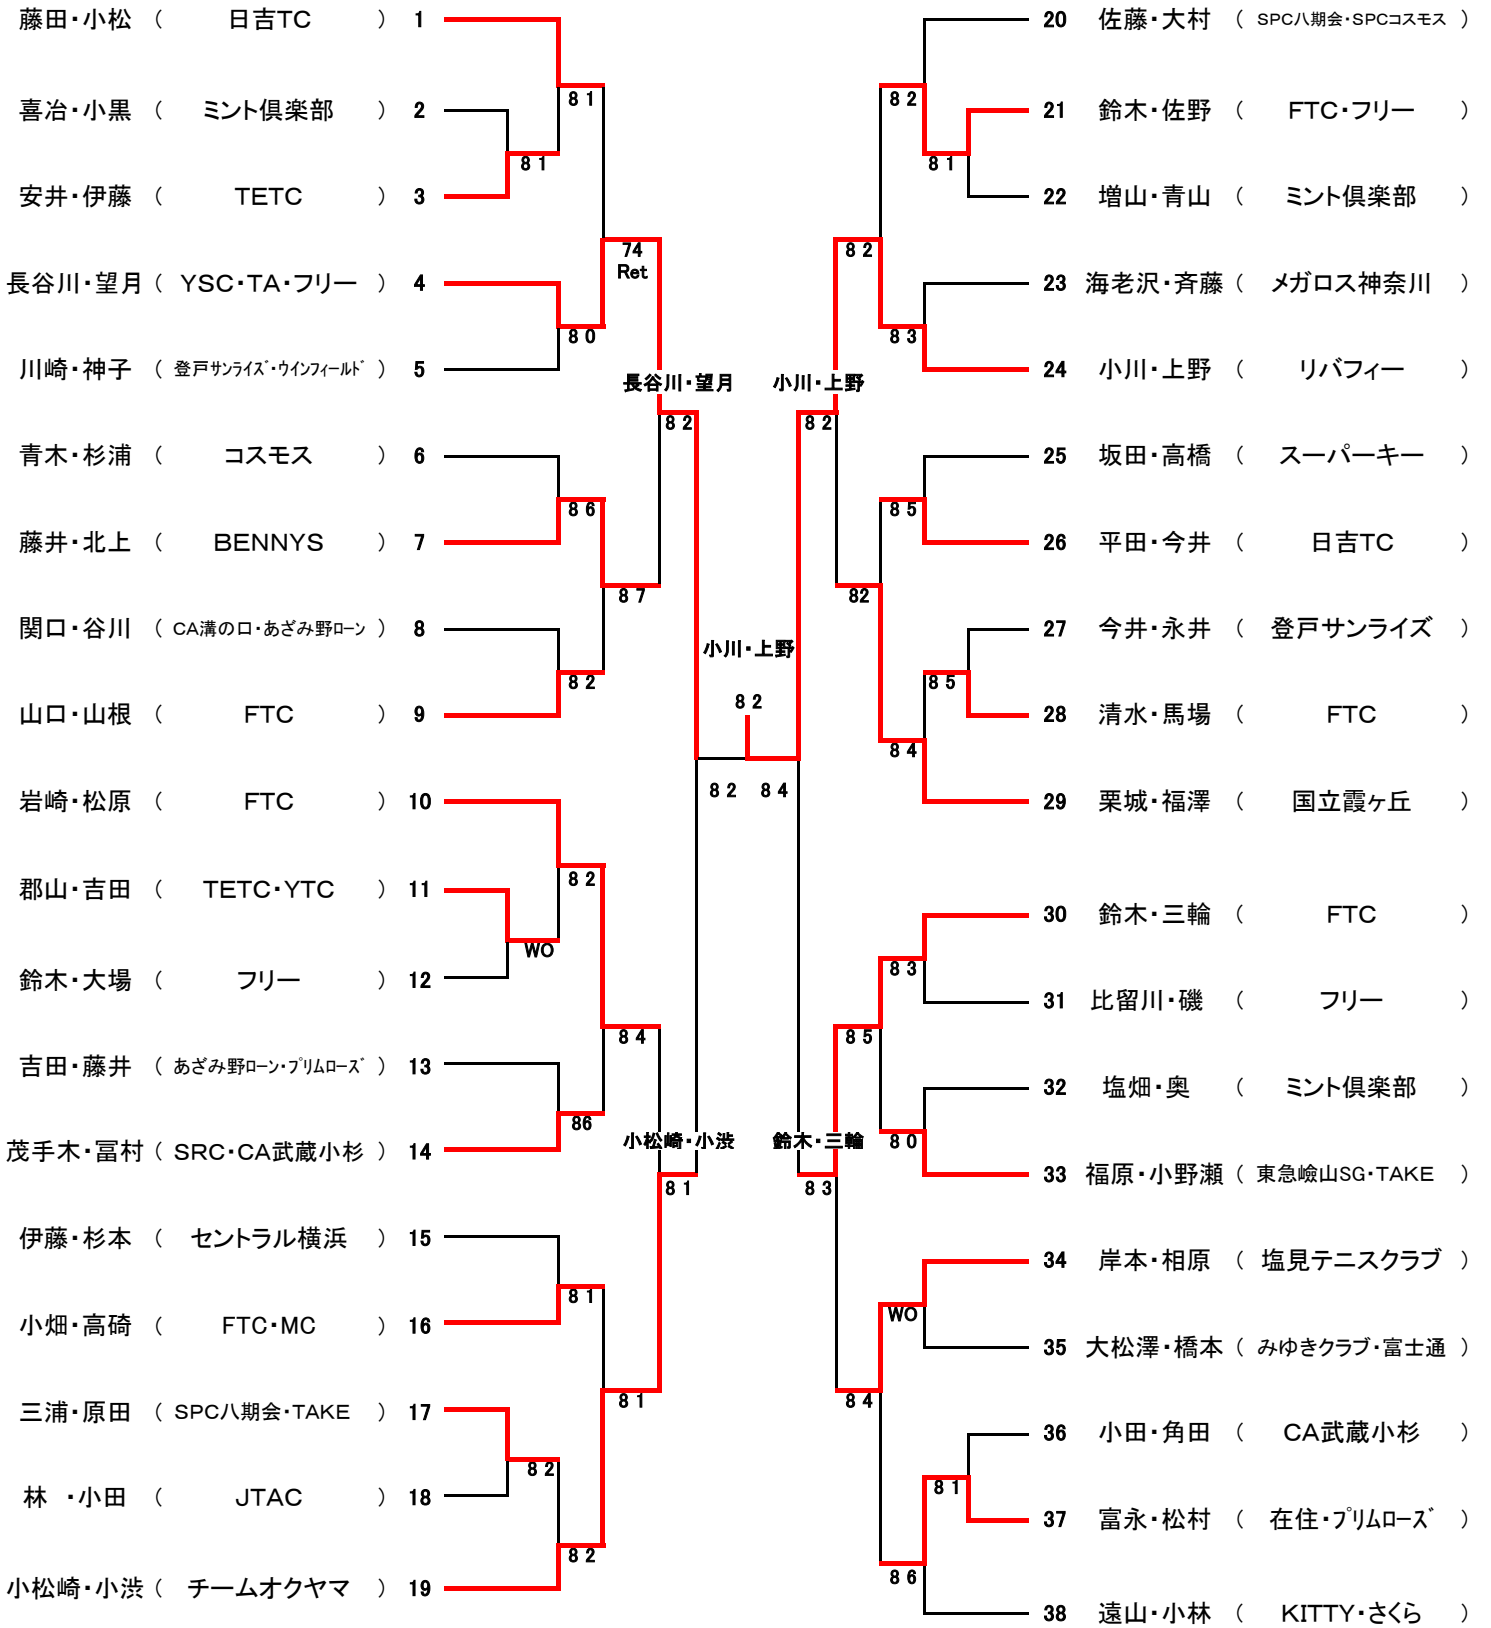

1R 2R 3R 4R SF F SF 4R 3R 2R 1R  
 10/20(火) 10/22(木) 10/20(火)

A組

1R 2R 3R 4R SF F SF 4R 3R 2R 1R  
 10/20(火) 10/22(木) 10/21(水)

B組

1R 2R 3R 4R SF F SF 4R 3R 2R 1R  
 10/21(水) 10/22(木) 10/21(水)

C組