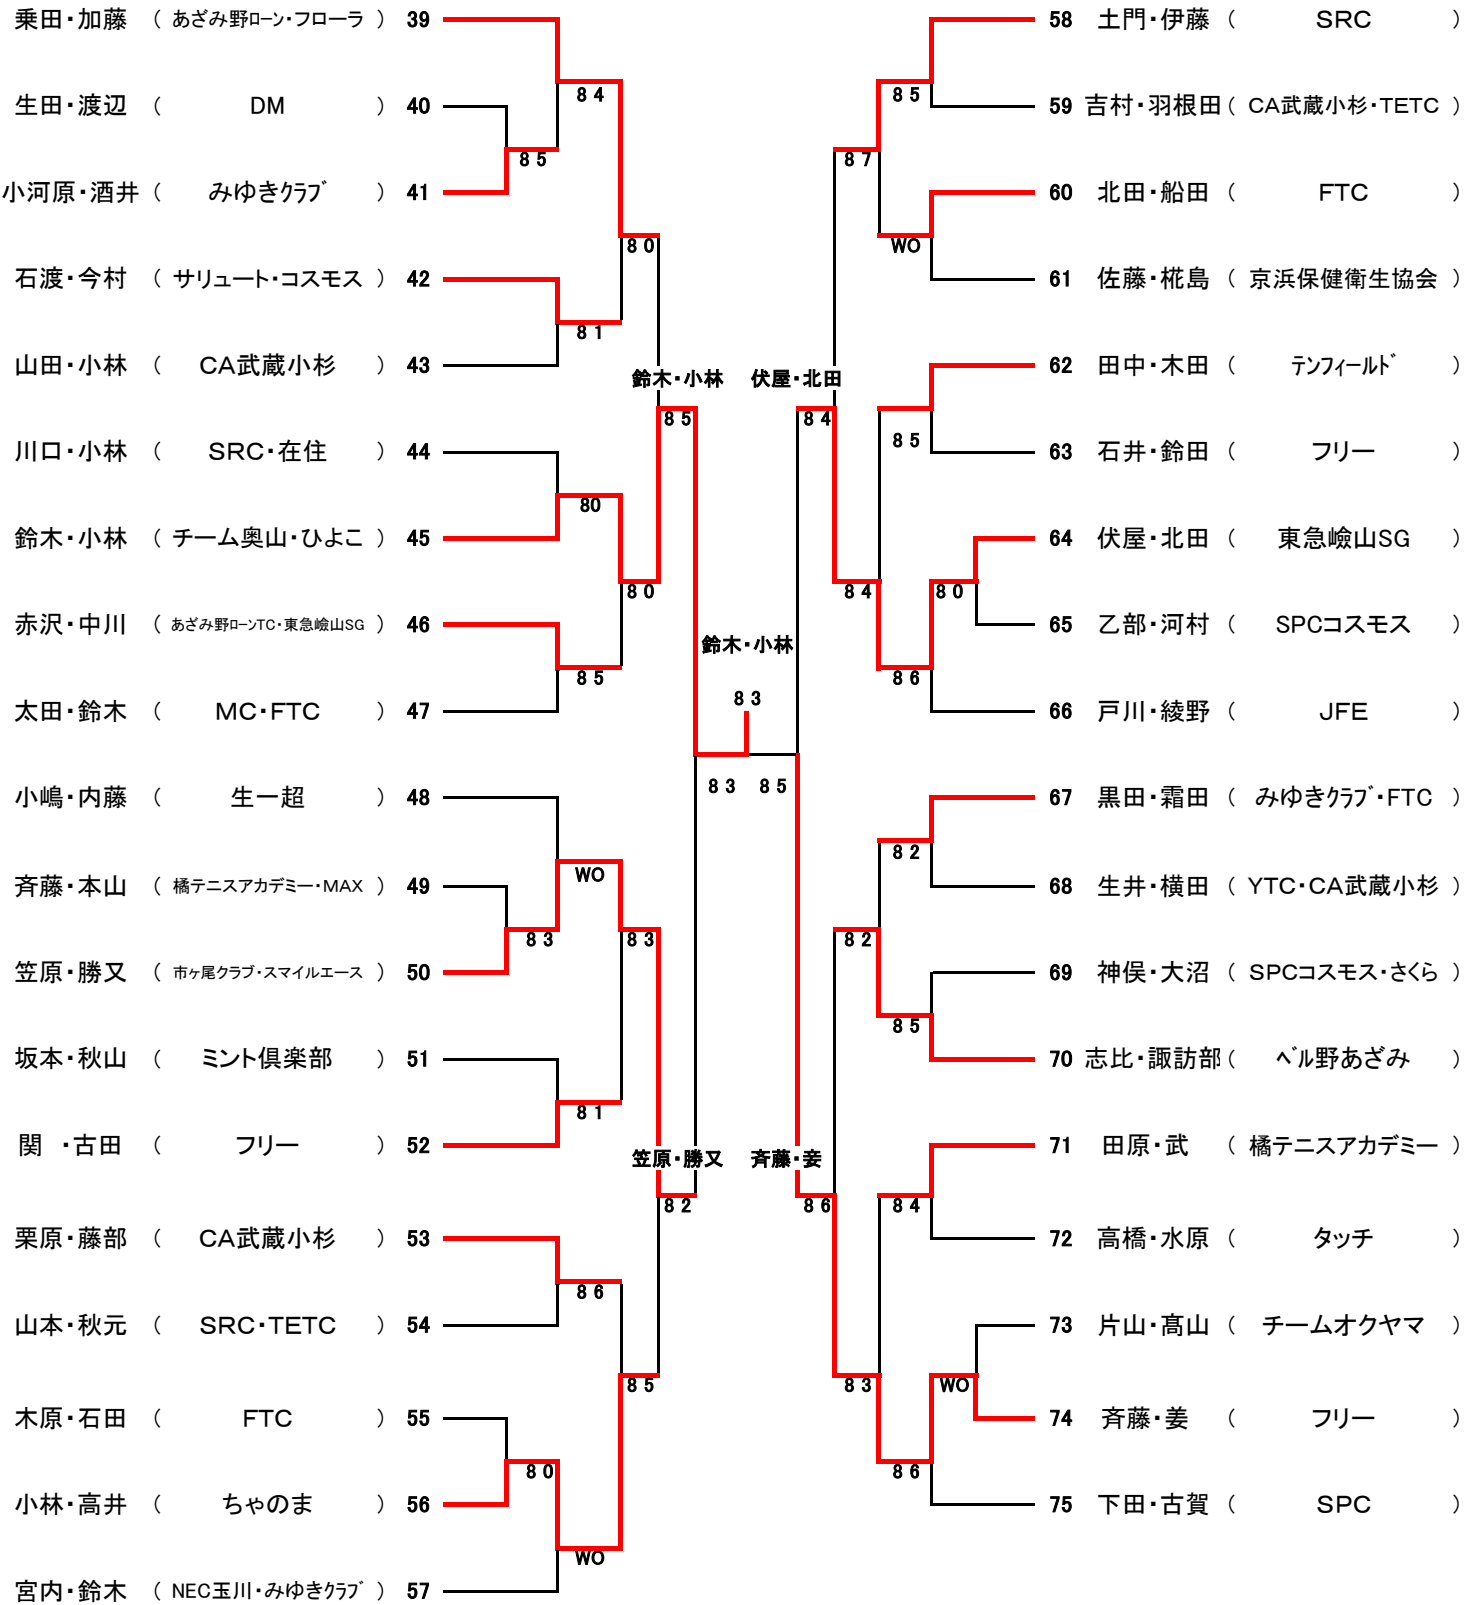

1R 2R 3R 4R SF F SF 4R 3R 2R 1R  
 10/20(火) 10/22(木) 10/20(火)

A組

1R 2R 3R 4R SF F SF 4R 3R 2R 1R  
 10/20(火) 10/22(木) 10/21(水)

B組

1R 2R 3R 4R SF F SF 4R 3R 2R 1R  
 10/21(水) 10/22(木) 10/21(水)

C組