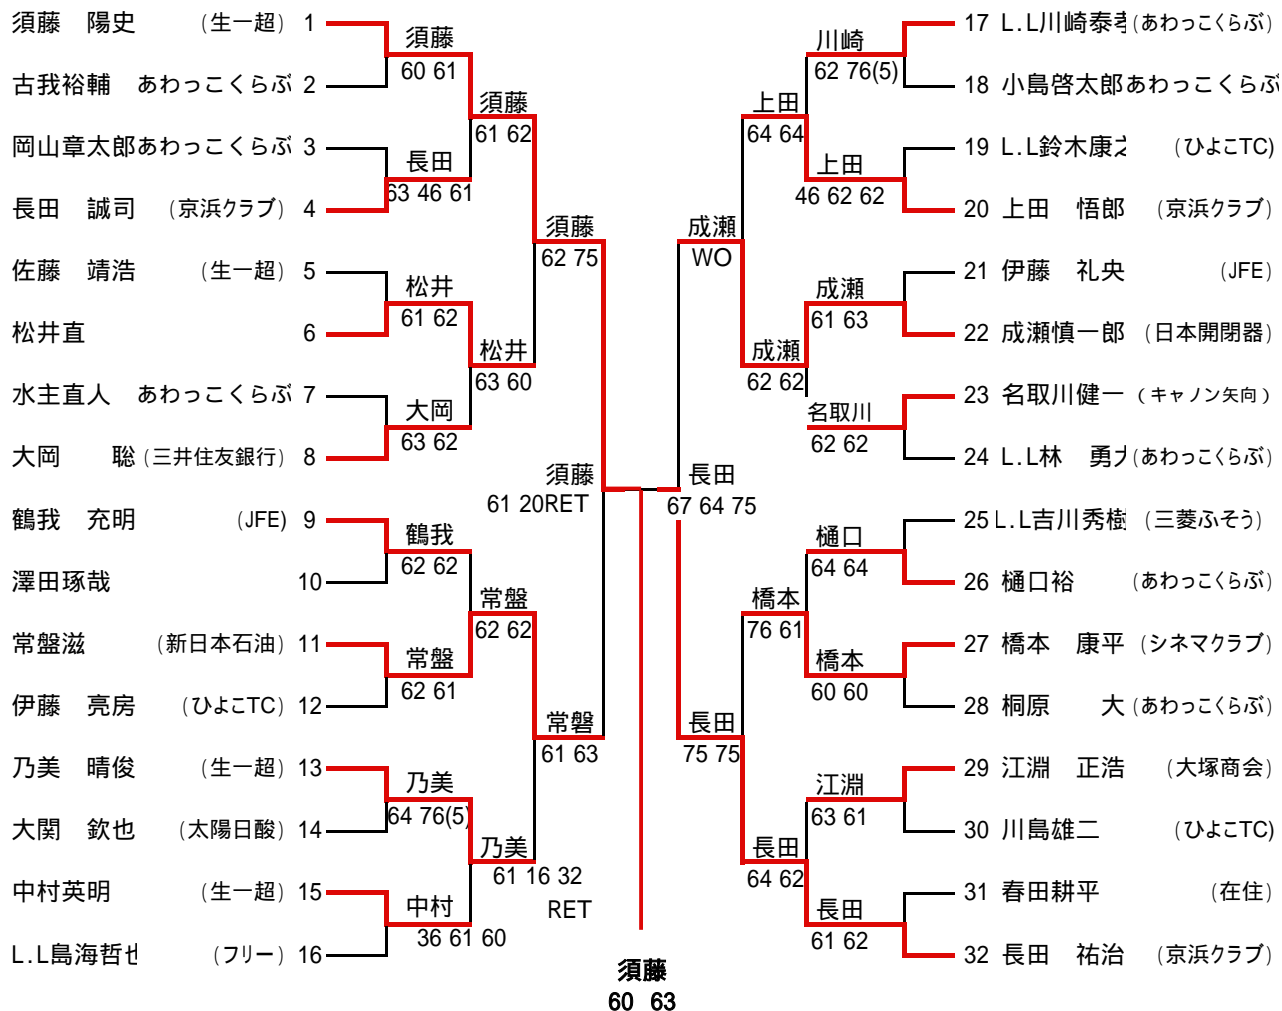

男子本戦

1R 2R 3R SF F SF 3R 2R 1R

第1シード 須藤 陽史 (生一超)
 第2シード 長田 祐治 (京浜クラブ)
 3~4 根本 修宏 (あわっこくらぶ)
 鶴我 充明 (JFE)
 5~8 江良 亮輔 (シネマクラブ)
 小板 英澄 (フリー)
 阿久津泰紀 (生一超)
 大岡 聡 (三井住友銀行)

9~16 佐藤 靖浩 (生一超)
 桐原 大 (あわっこくらぶ)
 上田 悟郎 (京浜クラブ)
 乃美 晴俊 (生一超)
 伊藤 亮房 (ひよこTC)
 伊藤 礼央 (JFE)
 江淵 正浩 (大塚商会)
 長田 誠司 (京浜クラブ)

女 子 本 戦

1R 2R F SF 2R 1R

- 第1シード 大竹由紀絵 (みゆきクラブ)
- 第2シード 伊部喜美子 (旭化成)
- 3~4 渦尻 幸子 (チームオクヤマ)
- 税田 桂子 (日本高速道路)
- 5~8 高山沙弥香 (チームオクヤマ)
- 金子 和代 (京浜クラブ)
- 米岡喜代美 (百合丘ファミリーTC)
- 乙部 端代 (ひよこTC) 前回本戦より抽選