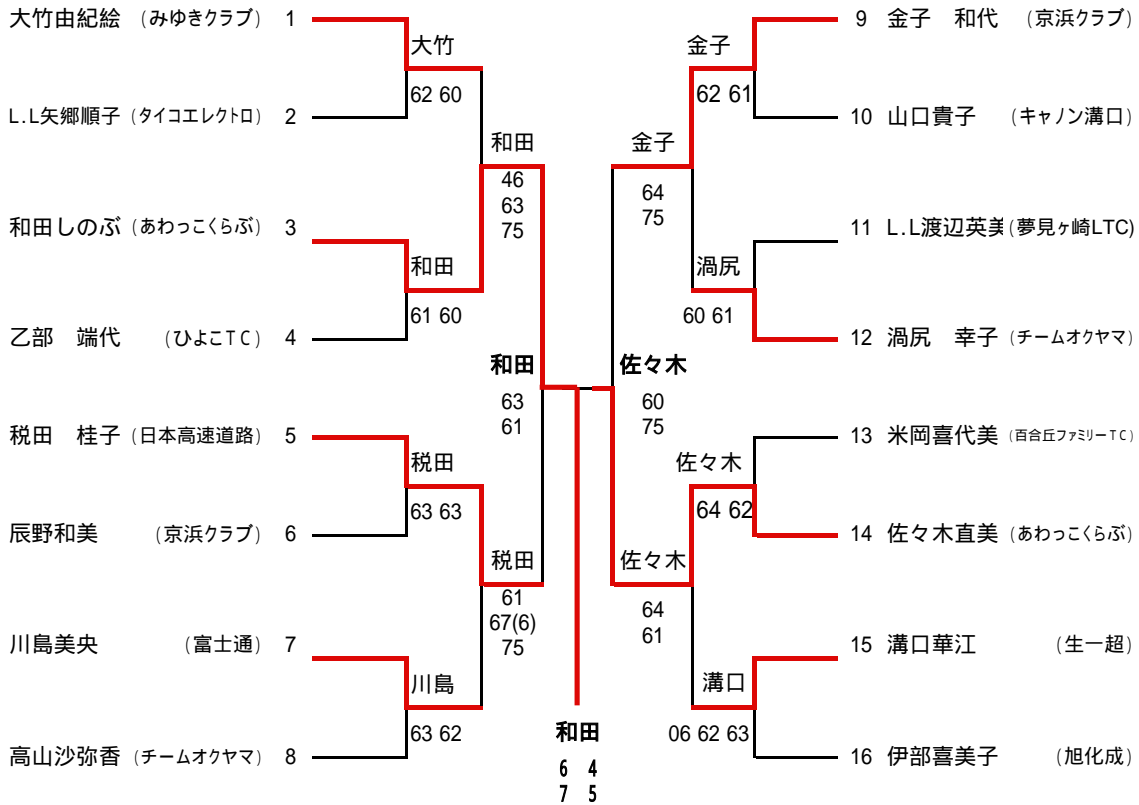

男子本戦

1R 2R 3R SF F SF 3R 2R 1R

第1シード 須藤 陽史 (生一超)
 第2シード 長田 祐治 (京浜クラブ)
 3~4 根本 修宏 (あわっこくらぶ)
 鶴我 充明 (JFE)
 5~8 江良 亮輔 (シネマクラブ)
 小板 英澄 (フリー)
 阿久津泰紀 (生一超)
 大岡 聡 (三井住友銀行)

9~16 佐藤 靖浩 (生一超)
 桐原 大 (あわっこくらぶ)
 上田 悟郎 (京浜クラブ)
 乃美 晴俊 (生一超)
 伊藤 亮房 (ひよこTC)
 伊藤 礼央 (JFE)
 江淵 正浩 (大塚商会)
 長田 誠司 (京浜クラブ)

女 子 本 戦

1R 2R F SF 2R 1R

- 第1シード 大竹由紀絵 (みゆきクラブ)
- 第2シード 伊部喜美子 (旭化成)
- 3~4 渦尻 幸子 (チームオクヤマ)
- 税田 桂子 (日本高速道路)
- 5~8 高山沙弥香 (チームオクヤマ)
- 金子 和代 (京浜クラブ)
- 米岡喜代美 (百合丘ファミリーTC)
- 乙部 端代 (ひよこTC) 前回本戦より抽選