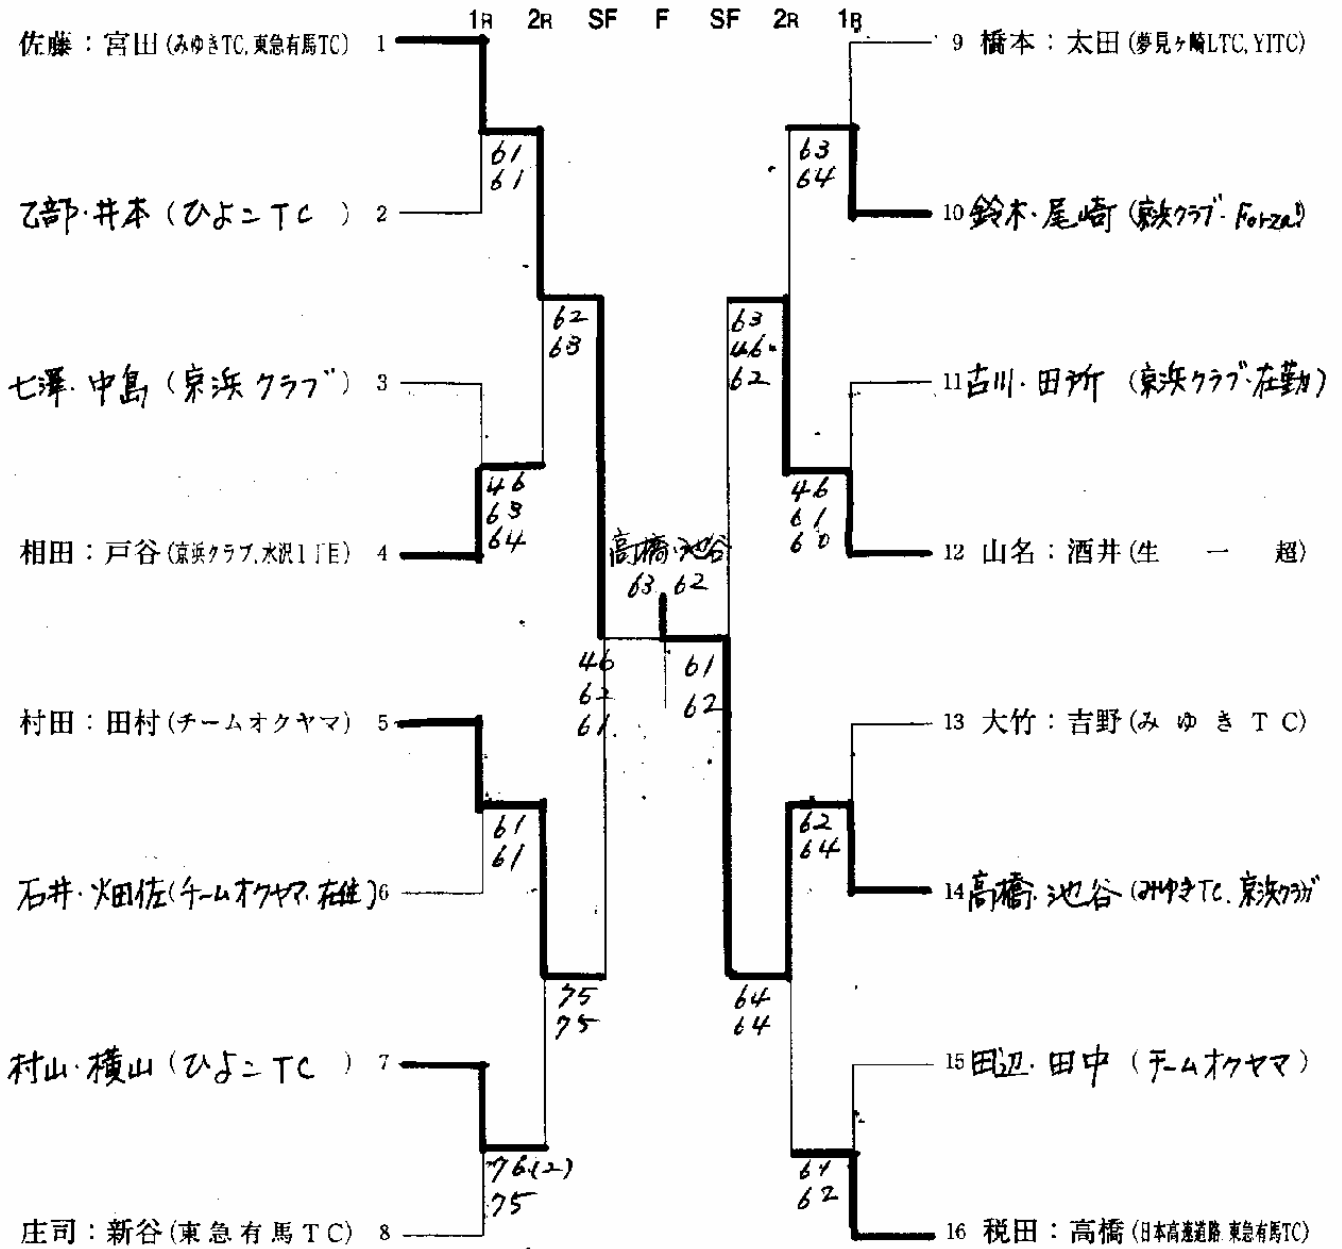

女 子 本 戦

- 第1シード 佐藤，宮田 (みゆきTC, 東急有馬TC)
- 第2シード 税田，高橋 (日本高速道路, 東急有馬TC)
- 3～4 山名，酒井 (生一超)
- 村田，田村 (チームオクヤマ)
- 5～8 庄司，新谷 (東急有馬TC)
- 橋本，太田 (夢見ヶ崎LTC, YITC)
- 大竹，吉野 (みゆきTC)
- 相田，戸谷 (京浜クラブ, 水沢1丁目)