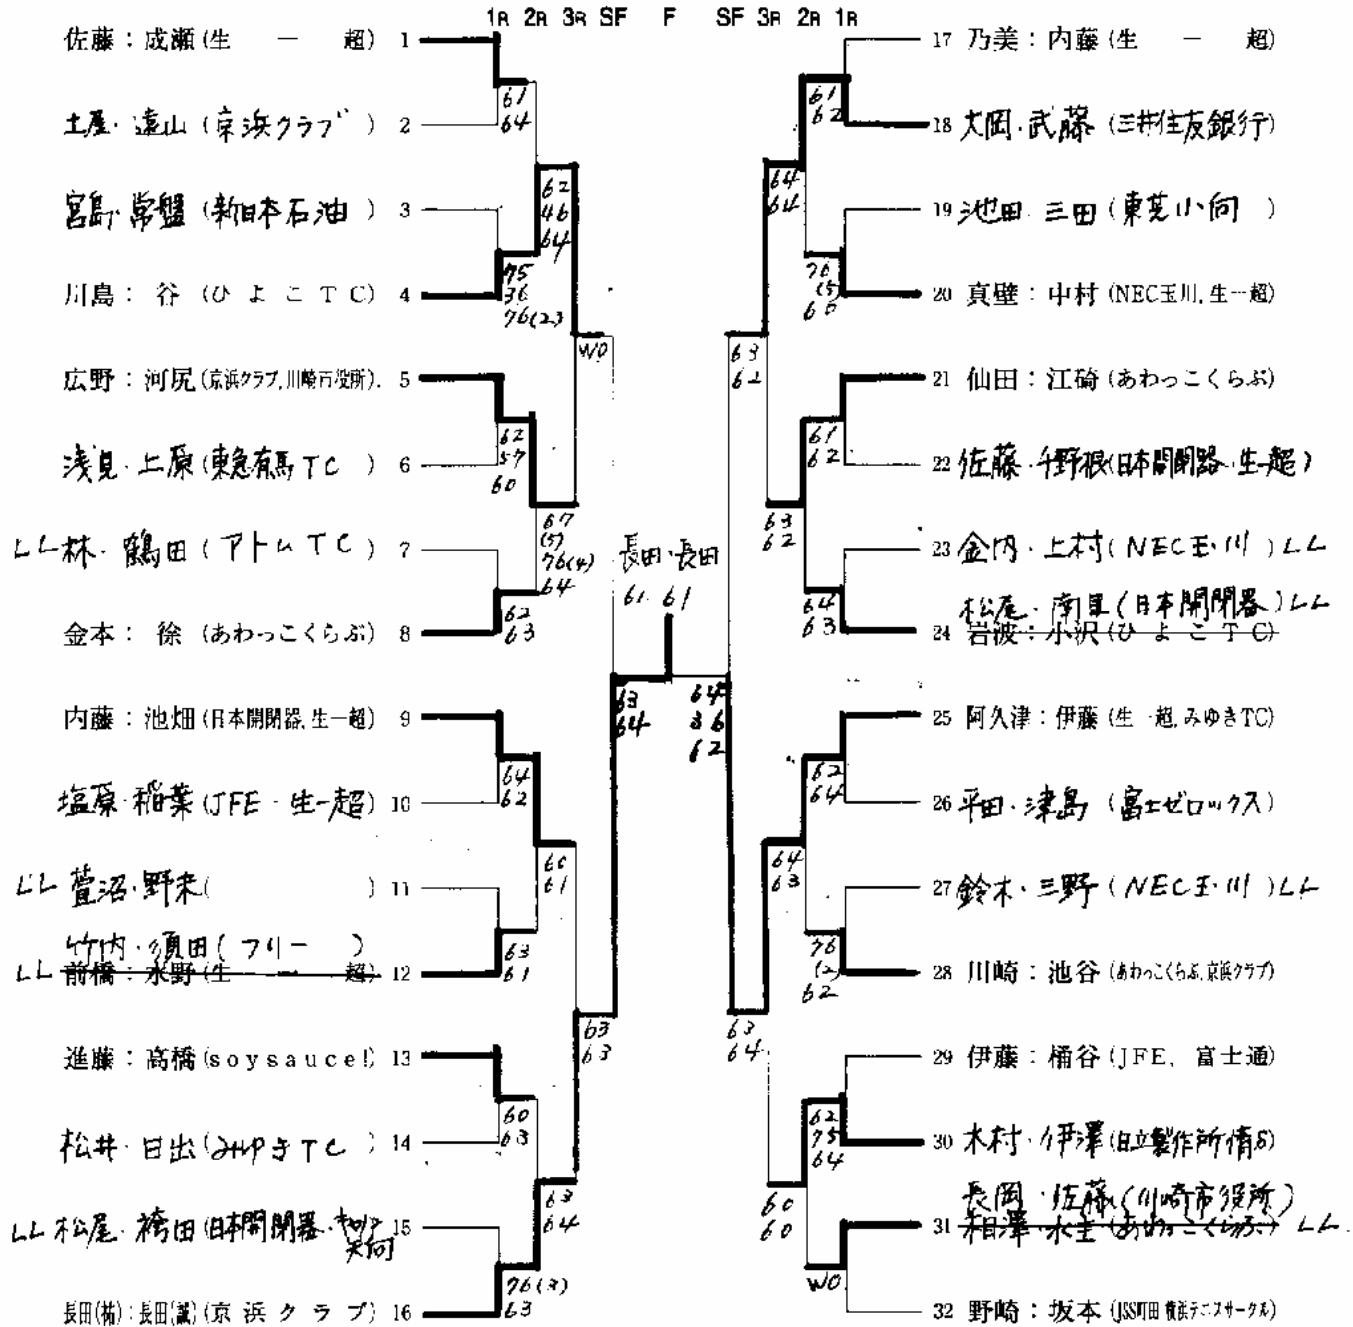

男 子 本 戦

- 第1シード 佐藤，成瀬 (生一超)
- 第2シード 野崎，坂本 (JSS町田, 横浜テニスサークル)
- 3～4 岩波，小沢 (ひよこTC)
- 内藤，池畑 (日本開閉器, 生一超)
- 5～8 長田(祐), 長田(誠) (京浜クラブ)
- 乃美，内藤 (生一超)
- 金本，徐 (あわっこくらぶ)
- 阿久津，伊藤 (生一超, みゆきTC)

- 9～16 広野，河尻 (京浜クラブ, 川崎市役所)
- 川崎，池谷 (あわっこくらぶ, 京浜クラブ)
- 真壁，中村 (NEC玉川, 生一超)
- 仙田，江崎 (あわっこくらぶ)
- 進藤，高橋 (soysauce!)
- 前橋，水野 (生一超)
- 川島，谷 (ひよこTC)
- 伊藤，桶谷 (JFE, 富士通)

女 子 本 戦

- 第1シード 佐藤，宮田 (みゆきTC, 東急有馬TC)
- 第2シード 税田，高橋 (日本高速道路, 東急有馬TC)
- 3～4 山名，酒井 (生一超)
- 村田，田村 (チームオクヤマ)
- 5～8 庄司，新谷 (東急有馬TC)
- 橋本，太田 (夢見ヶ崎LTC, YITC)
- 大竹，吉野 (みゆきTC)
- 相田，戸谷 (京浜クラブ, 水沢1丁目)