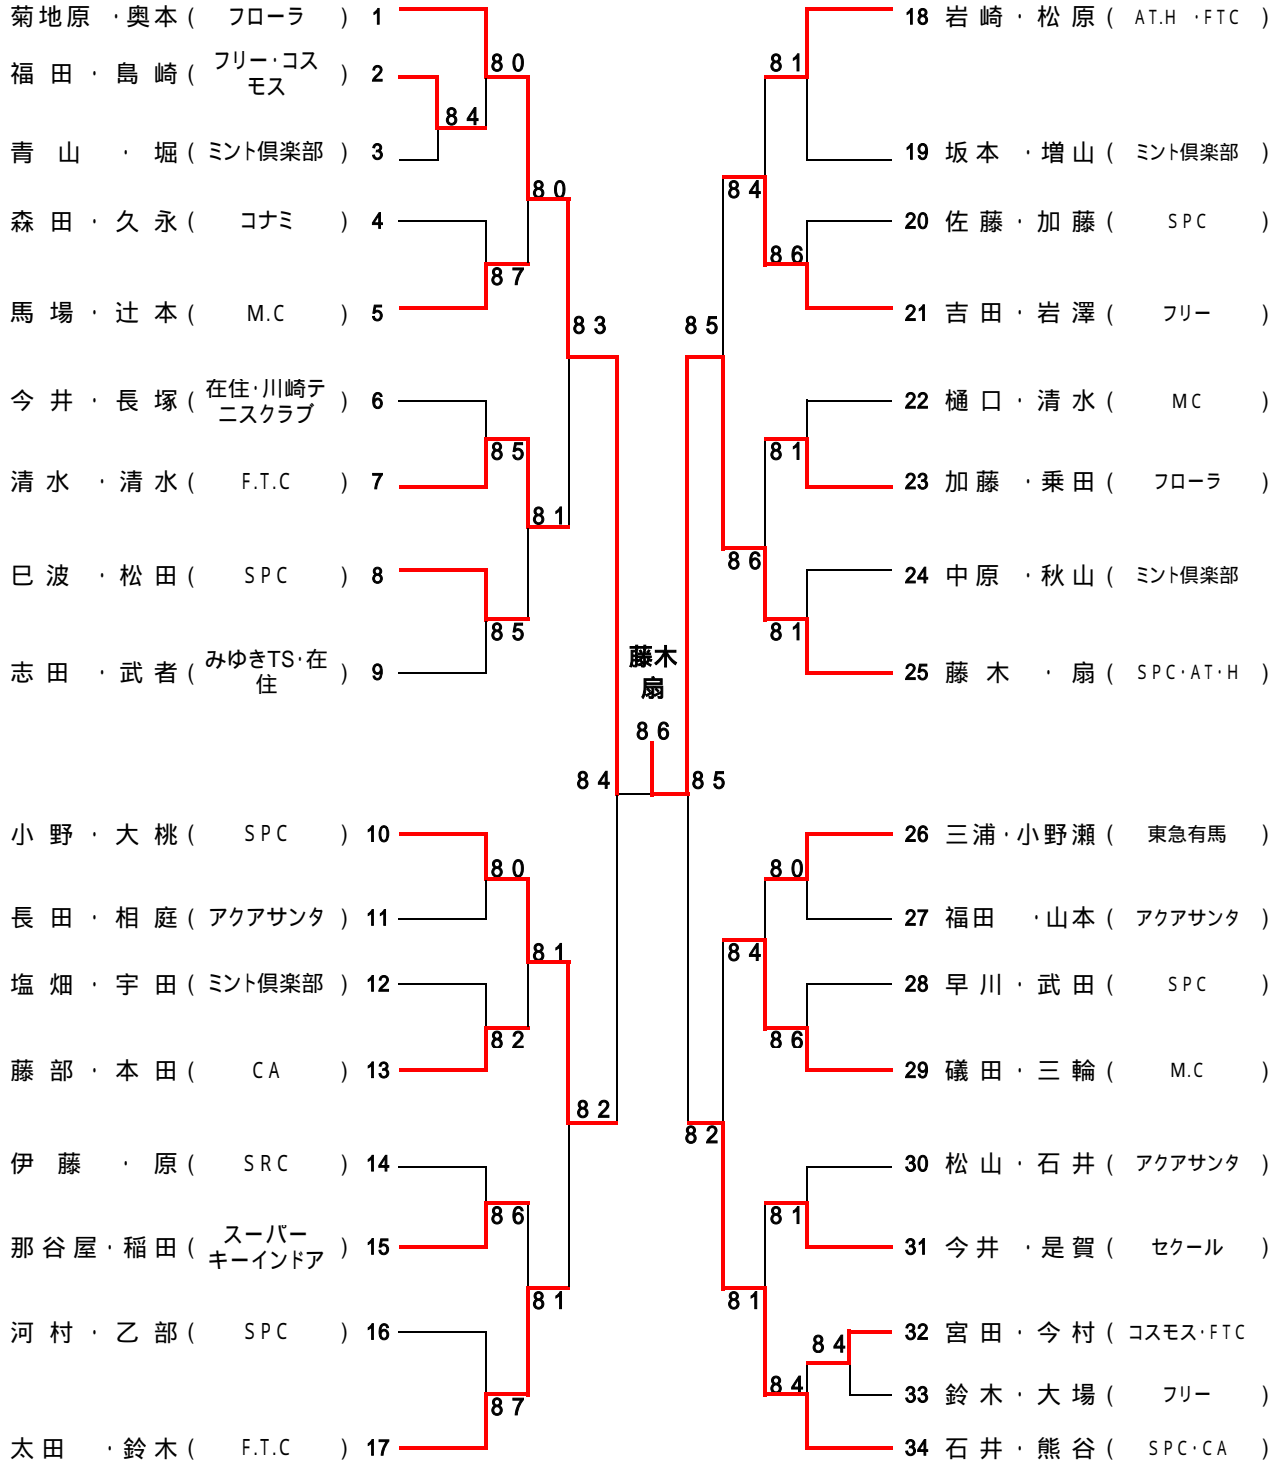

第21回レディース川崎テニス大会

1R 2R 3R 4R SF F SF 4R 3R 2R 1R
 10/17(火) 10/19(木) 10/17(火)

A組

第21回レディース川崎テニス大会

1R 2R 3R 4R SF F SF 4R 3R 2R
 10/17(火) 10/19(木) 10/18(水)

B組

第21回レディース川崎テニス大会

1R 2R 3R 4R SF F SF 4R 3R 2R
 10/18(水) 10/19(木) 10/18(水)

C組