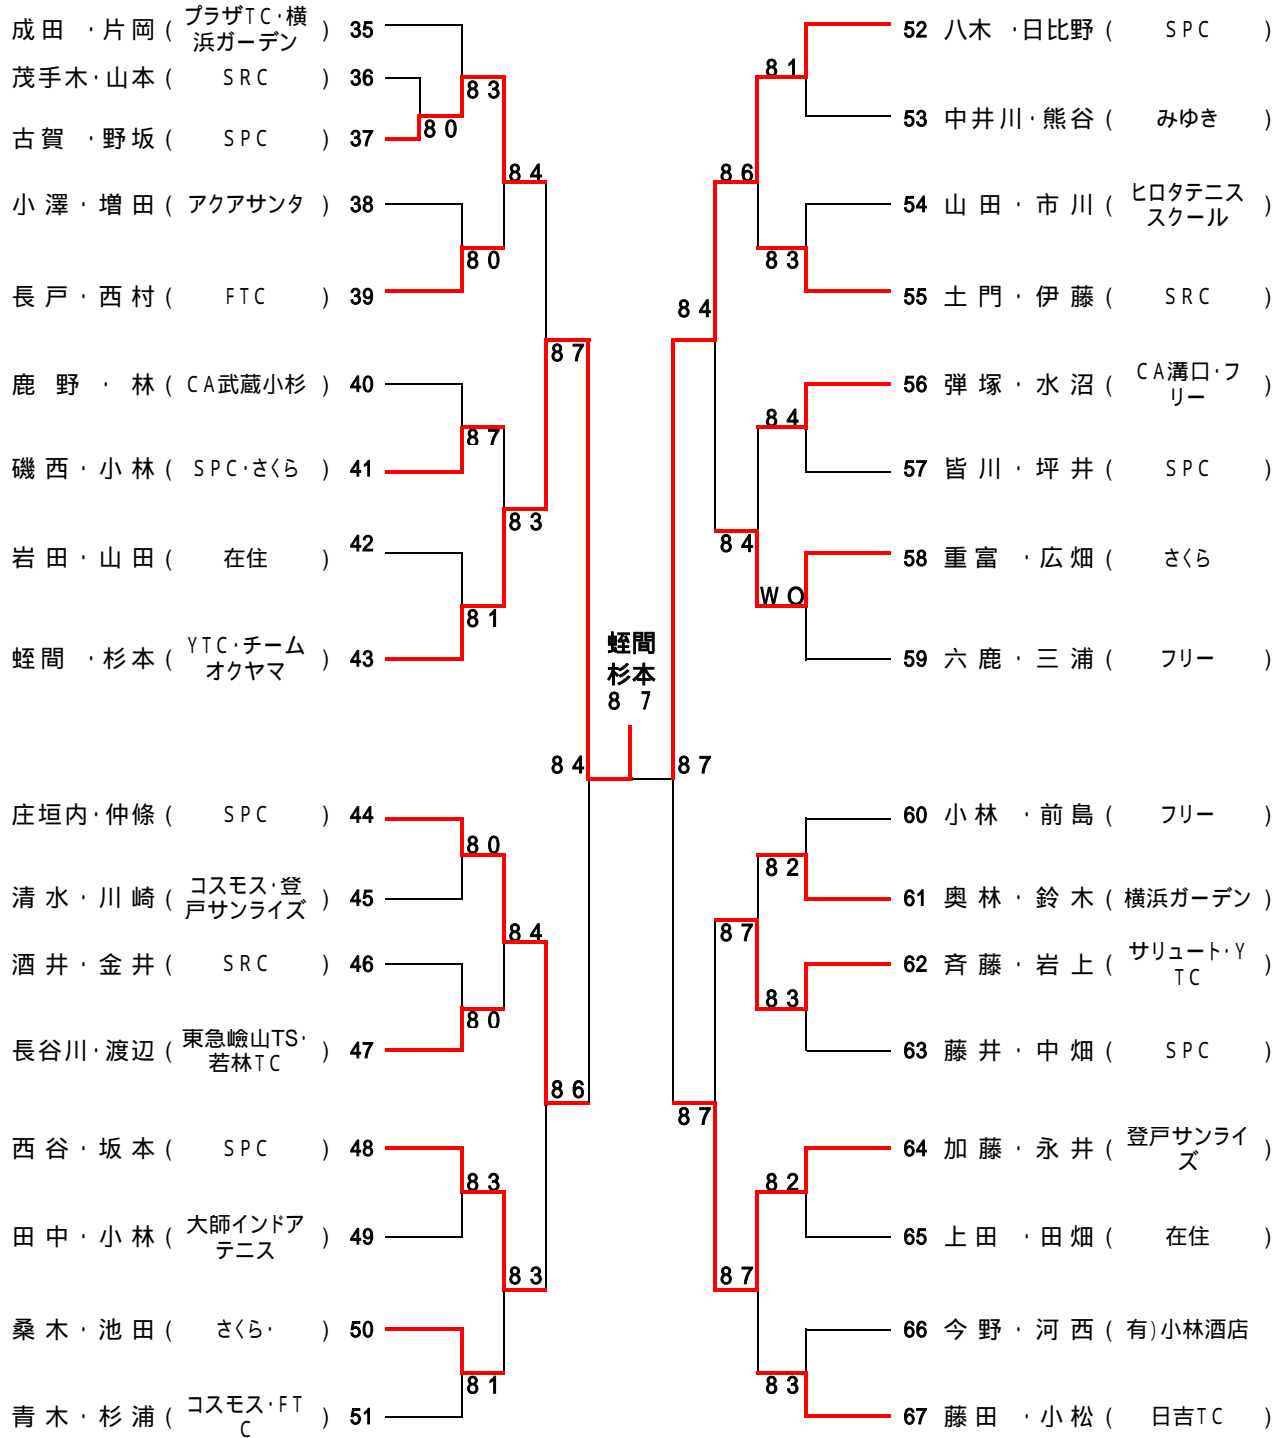

第21回レディース川崎テニス大会

1R 2R 3R 4R SF F SF 4R 3R 2R 1R
 10/17(火) 10/19(木) 10/17(火)

A組

第21回レディース川崎テニス大会

1R 2R 3R 4R SF F SF 4R 3R 2R
 10/17(火) 10/19(木) 10/18(水)

B組

第21回レディース川崎テニス大会

1R 2R 3R 4R SF F SF 4R 3R 2R
 10/18(水) 10/19(木) 10/18(水)

C組