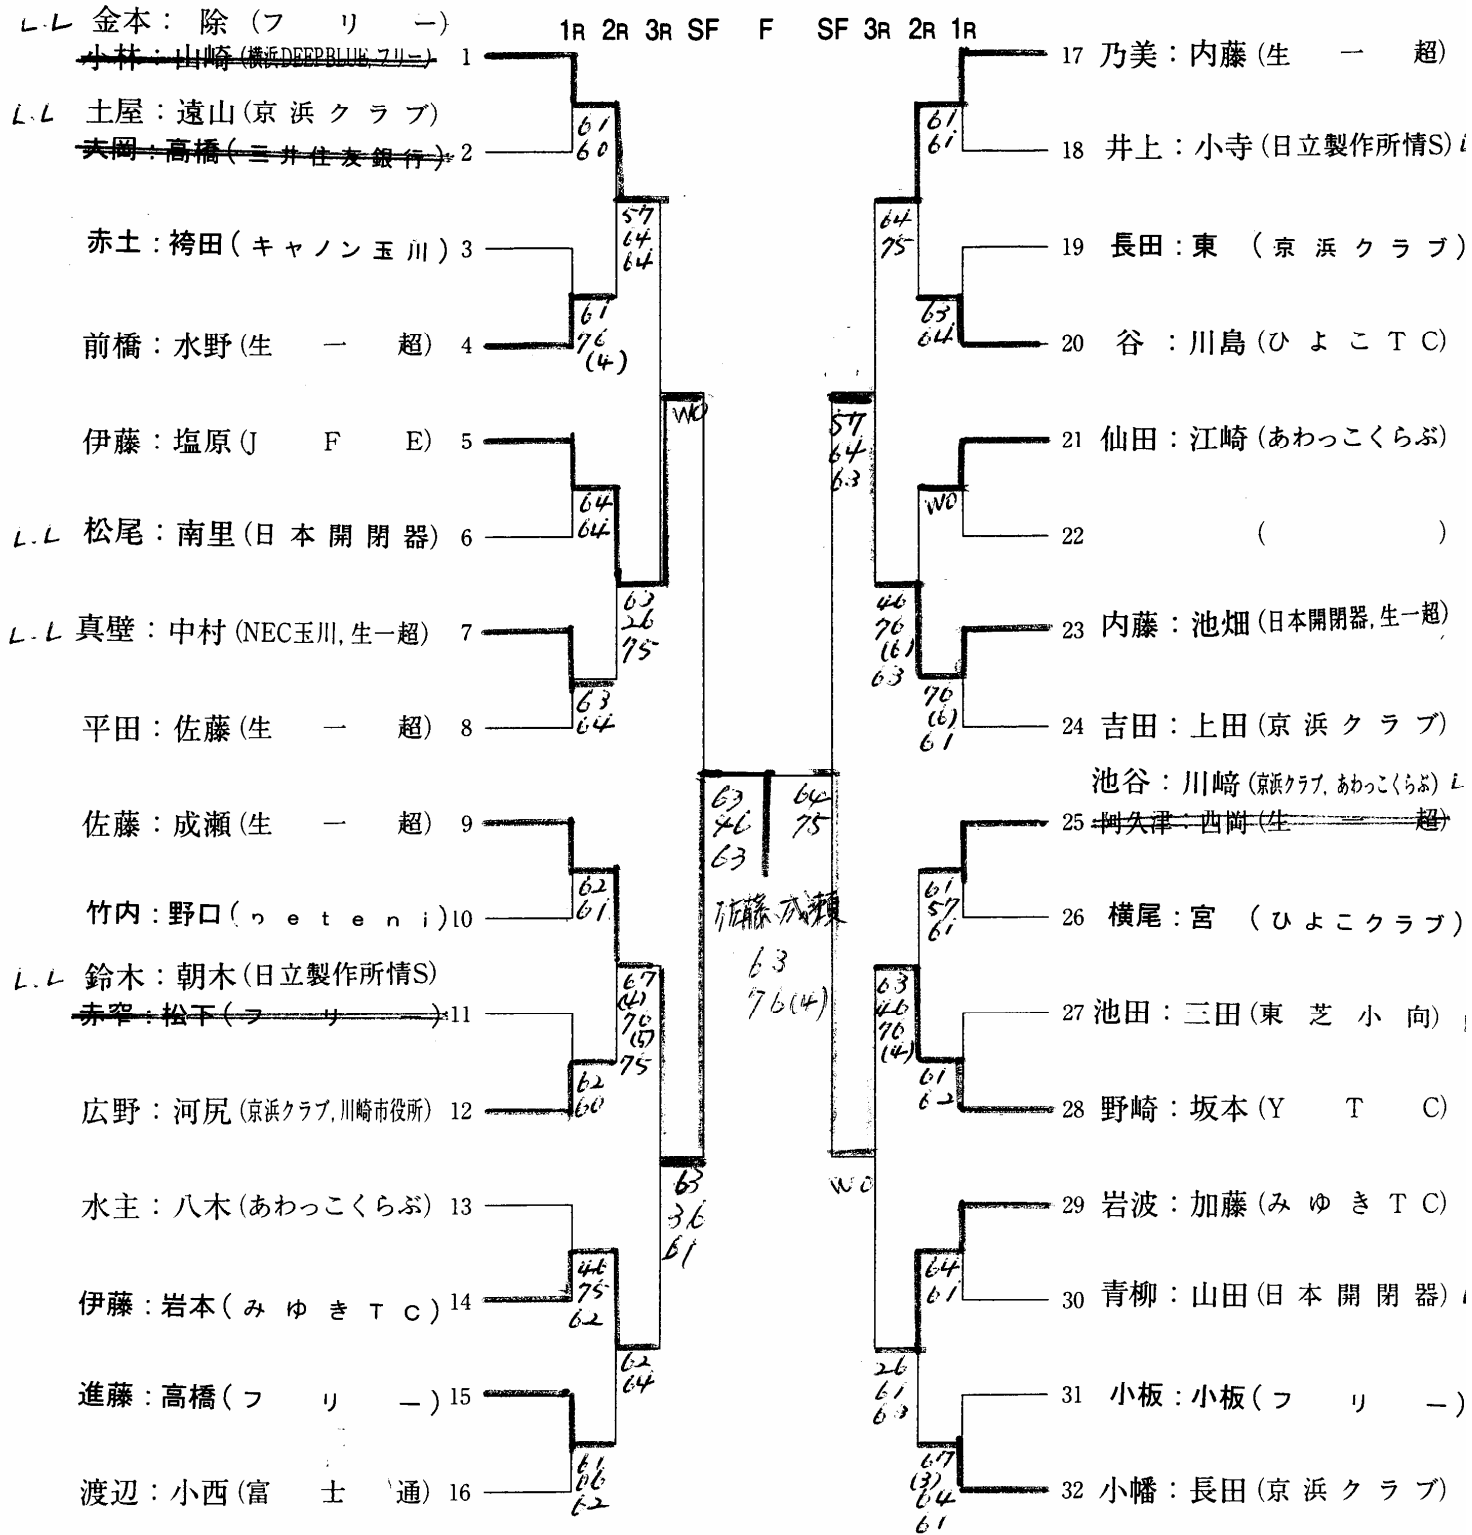

男 子 本 戦

第1シード 小林, 山崎(横浜 DEEP BLUE, フリー)

第2シード 小幡, 長田(誠)(京浜クラブ)

3~4 吉田, 上田(京浜クラブ)

佐藤, 成瀬(生一超)

5~8 渡辺, 小西(富士通)

乃美, 内藤(生一超)

阿久津, 西岡(生一超)