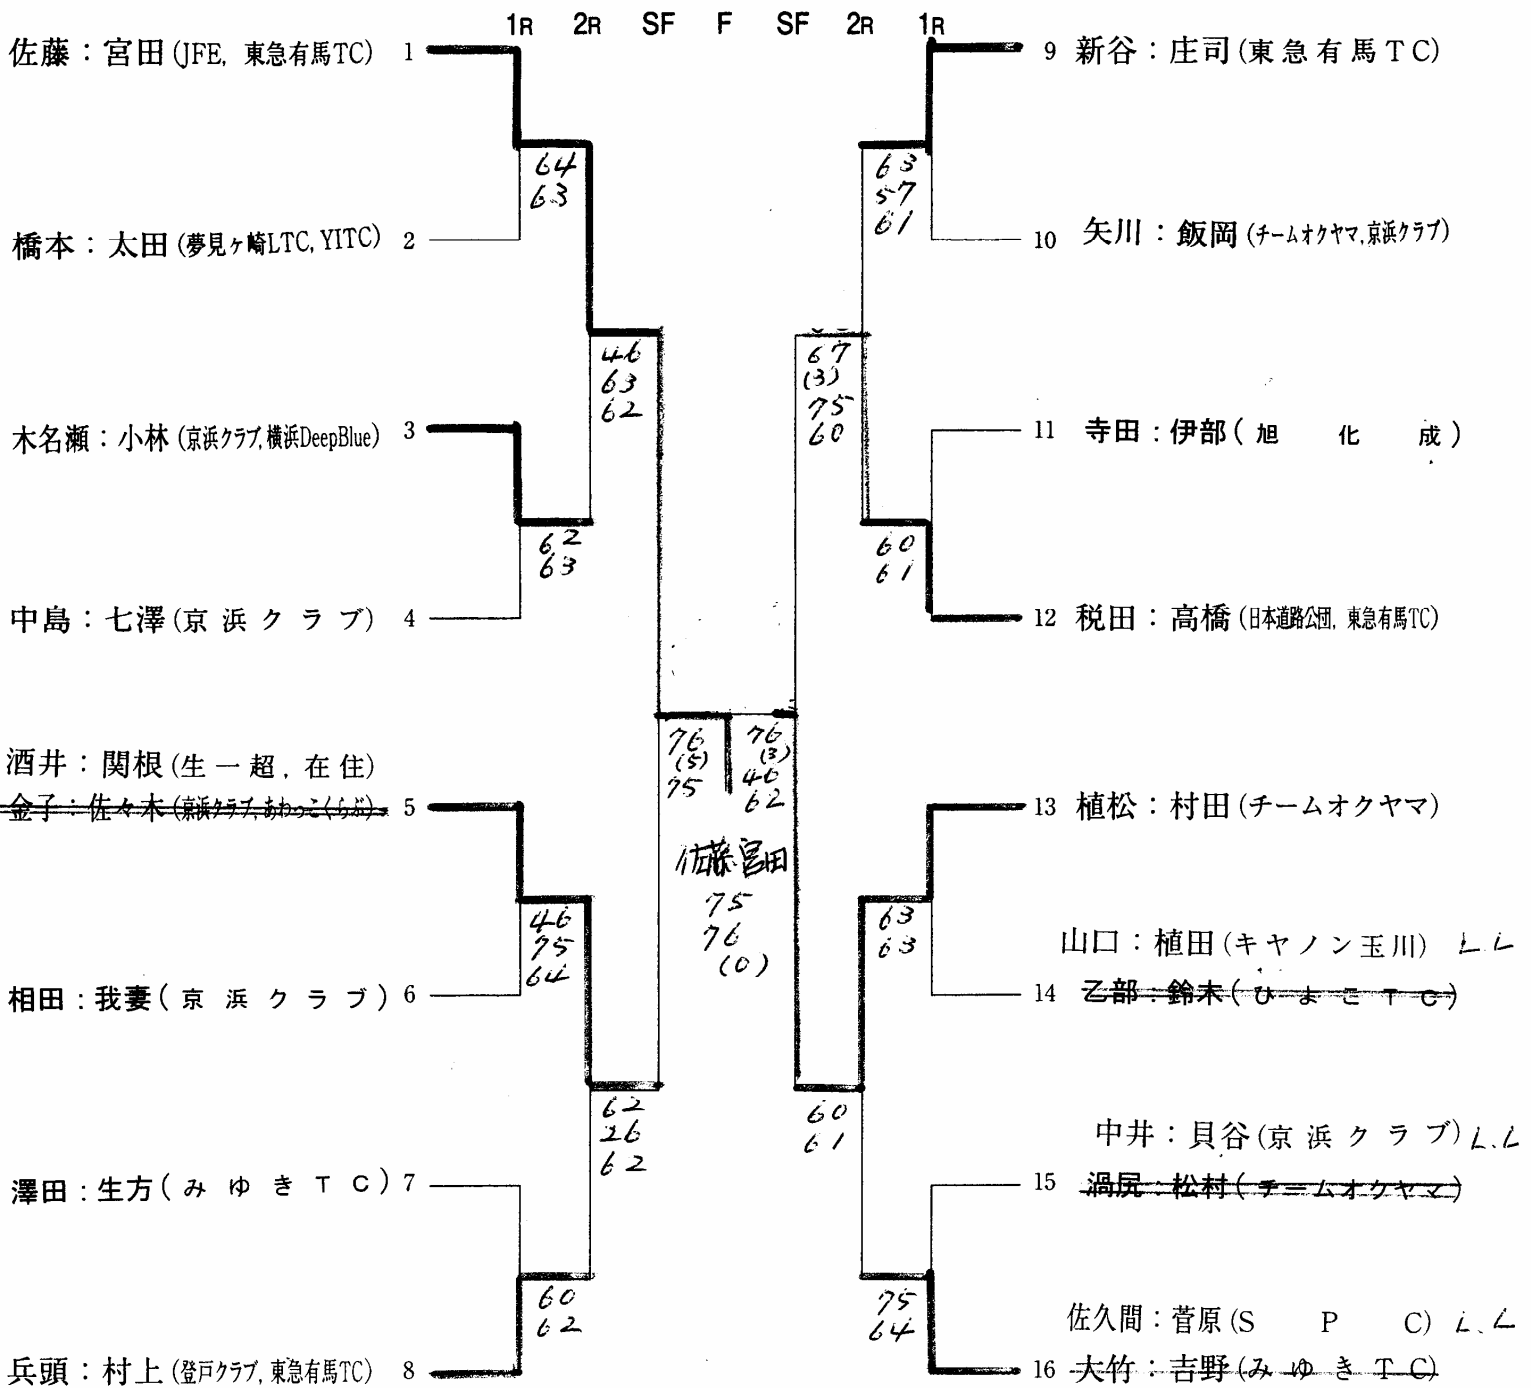

女 子 本 戦

- 第1シード 佐藤，宮田 (JFE, 東急有馬TC)
- 第2シード 大竹，吉野 (みゆきTC)
- 3～4 税田，高橋 (日本道路公団, 東急有馬TC)
- 金子，佐々木 (京浜クラブ, あわっこくらぶ)
- 5～8 兵頭，村上 (登戸クラブ, 東急有馬TC)
- 新谷，庄司 (東急有馬TC)
- 植松，村田 (チームオクヤマ)
- 中島，七澤 (京浜クラブ)