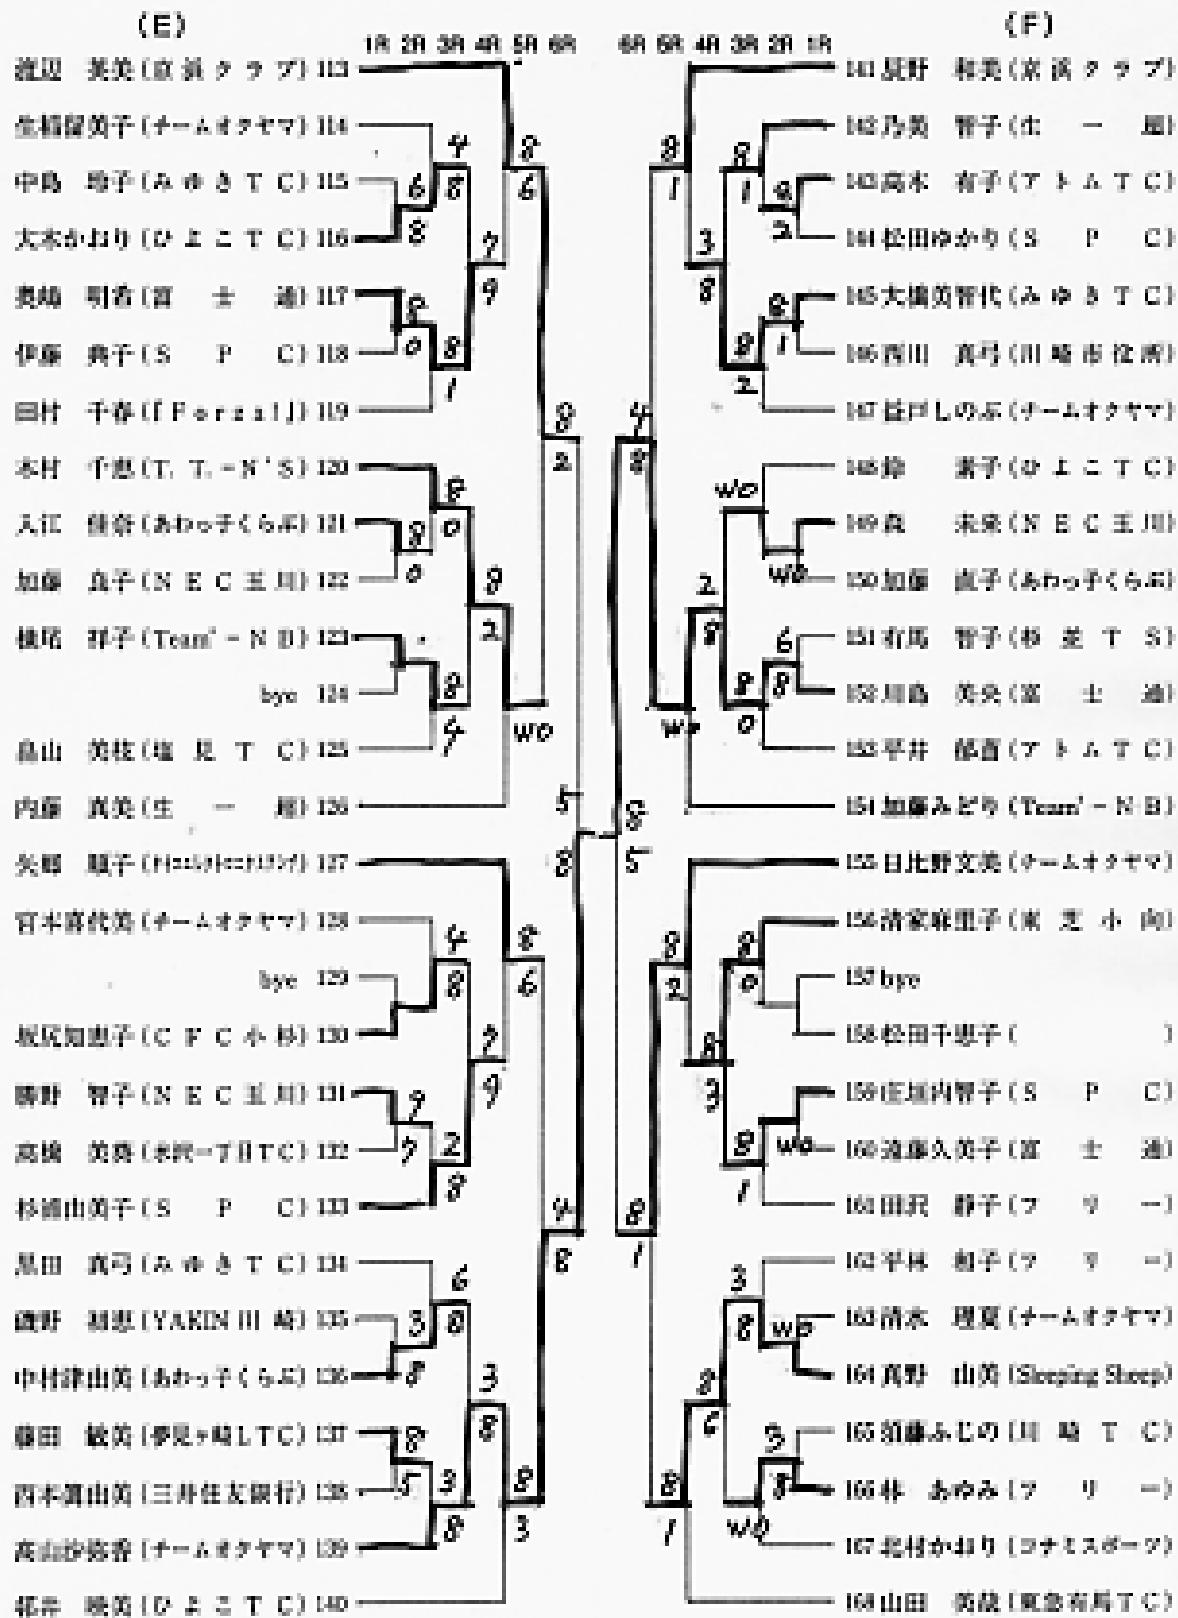

一般女子(予選)(3)