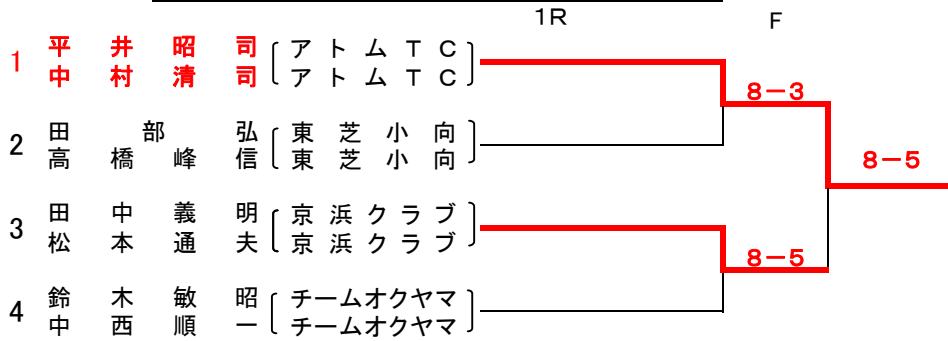

男子55才以上 ダブルス

シード順位 ① 平井昭司 [アトムTC]
中村清司 [アトムTC]

女子45才以上 ダブルス

		税田桂子 植松保子	橋本博子 太田真由美	待鳥千草 岸宗芳子	順位
1	税田桂子 [日本高速道路] 植松保子 [チームオクヤマ]		8-9(6)	8-4	二位
2	橋本博子 [夢見ヶ崎LTC] 太田真由美 [YITC]	9(6)-8		8-5	優勝
3	待鳥千草 [京浜クラブ] 岸宗芳子 [京浜クラブ]	4-8	5-8		三位