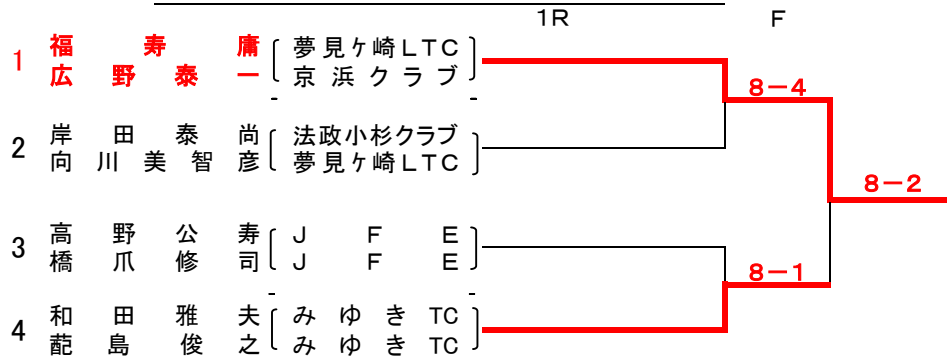

シード順位	① 上山 珠実 [あざみ野LTC]
	② 長山 洋子 [キャノン]
補欠選手	① 中尾 郷子 [ひよこTC]

女子ダブルス

シード順位

①	長山洋子 [キヤノン]	菅原友季子 [在 住]
②	佐藤千枝 [みゆきTC]	宮田直子 [東急有馬TC]

男子45才以上 ダブルス

シード順位

①	福寿庸一 [夢見ヶ崎LTC]	広野泰一 [京浜クラブ]
---	----------------	--------------