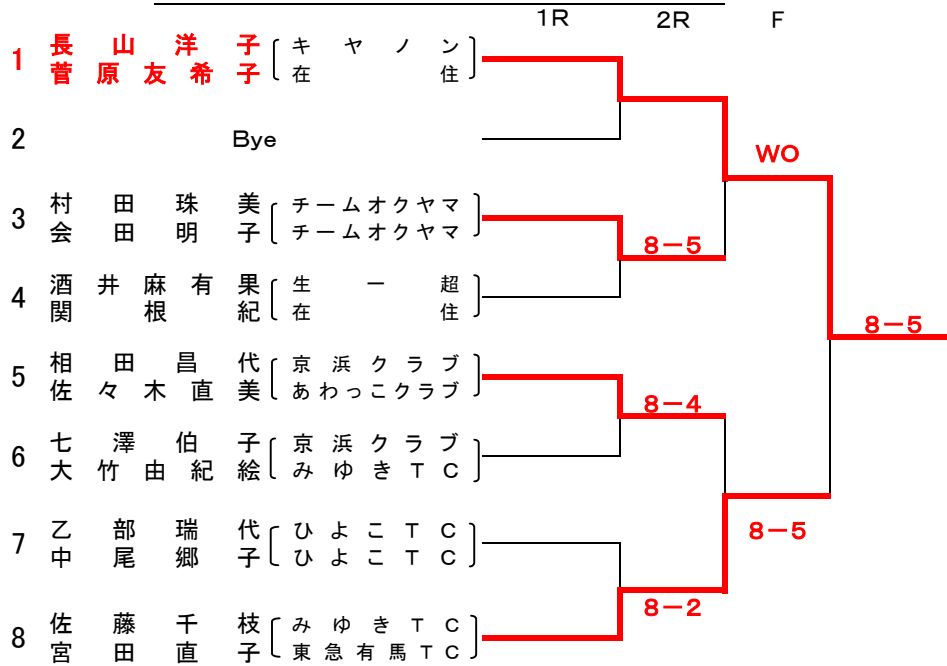

女子ダブルス

シード順位

①	長山洋子 [キヤノン]	菅原友季子 [在 住]
②	佐藤千枝 [みゆきTC]	宮田直子 [東急有馬TC]