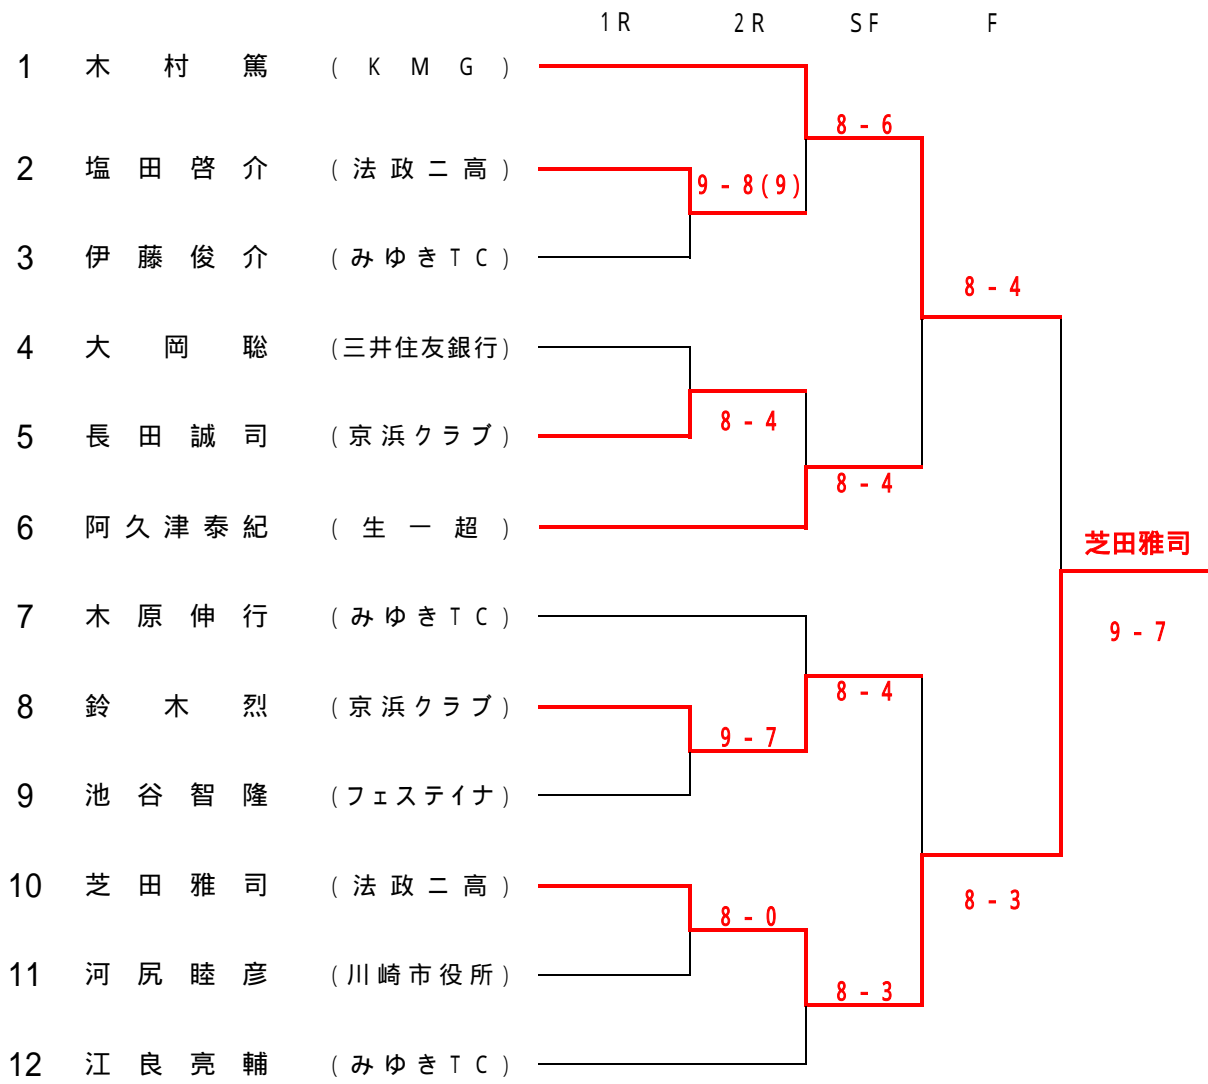

男子 シ ン グ ル ス

シード順位	木	村	篤	[K M G]
	江	良	亮	[みゆきTC]
	木	原	伸	[みゆきTC]
	阿	久	津	[生一超]
補欠選手	長	田	祐	[京浜クラブ]
	板	東	賢	[あわっ子クラブ]

男子ダブルス

				1 R	2 R	F
1	小幡 宏一	長田 祐治	[京浜クラブ]			
2	水主 直人	板東 賢寛	[あわっ子クラブ]			
3	岩波 広明	名守 明守	[みゆきTC]			
4	吉上 田健	田悟 郎	[京浜クラブ]			
5	江良 亮輔	横尾 厚志	[みゆきTC]			
6	江崎 博之	仙田 浩一	[あわっ子クラブ]			
7	京中 瀧正	本 司謙	[フリ]			
8	阿久津 泰紀	西岡 玲緒	[生一超]			
	シード順位	小幡 宏一	長田 祐治	[京浜クラブ]		
		阿久津 泰紀	西岡 玲緒	[チームオクヤマ]		
	補欠選手	金本 朗彦	西川 保男	[ボニー]		
				[トップドッグス]		

				8 - 4		
					8 - 6	
						8 - 5
				8 - 5		
					8 - 4	
						9 - 7
						9 - 7
						8 - 5
						9 - 7
						8 - 4
						9 - 7
						8 - 4
						8 - 5

小幡
長田

女子シングルス

			1 R	2 R	F
1	長山 洋子	(キヤノン)			
2	松木 悠布子	(桐光学園・推薦)			
3	木名瀬 朝子	(京浜クラブ)			
4	大竹 由紀絵	(みゆきTC)			
5	田中 初枝	(アトムTC)			
6	渦尻 幸子	(チームオクヤマ)			
	シード順位	長山 洋子	[キヤノン]		
		渦尻 幸子	[チームオクヤマ]		
	補欠選手	月野 朝子	[生一超]		

					W O
				8 - 2	
					9 - 7
				8 - 4	
					8 - 3

長山洋子

女子ダブルス

シード順位

長高小戸	山橋俣谷	洋友千敦	子紀佳子	[キヤノン みゆきTC 水沢一丁目TC 水沢一丁目TC]
------	------	------	------	---------------------------------------

男子45才以上ダブルス

シード順位

福広野	寿泰一	庸	[夢見ヶ崎LTC 京浜クラブ]
-----	-----	---	--------------------