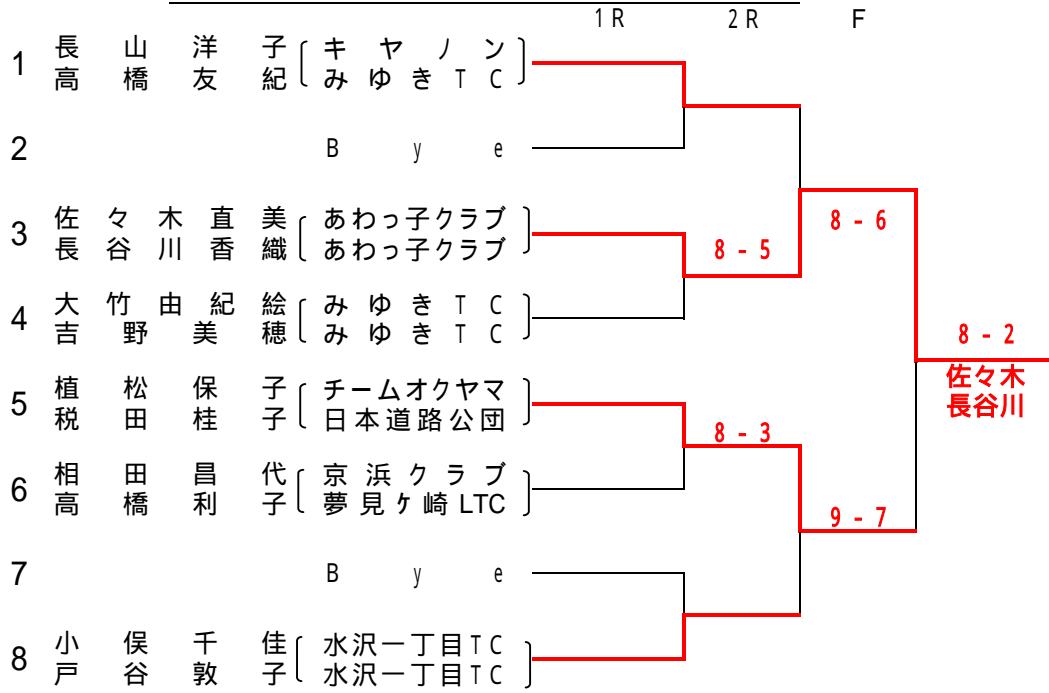

				8 - 4		
					8 - 6	
						8 - 5
				8 - 5		
					8 - 4	
						9 - 7
						9 - 7
						8 - 5
						9 - 7
						8 - 4
						9 - 7
						8 - 4
						8 - 5

小幡
長田

女子シングルス

			1 R	2 R	F
1	長山 洋子	(キヤノン)			
2	松木 悠布子	(桐光学園・推薦)			
3	木名瀬 朝子	(京浜クラブ)			
4	大竹 由紀絵	(みゆきTC)			
5	田中 初枝	(アトムTC)			
6	渦尻 幸子	(チームオクヤマ)			
	シード順位	長山 洋子	[キヤノン]		
		渦尻 幸子	[チームオクヤマ]		
	補欠選手	月野 朝子	[生一超]		

					W O
				8 - 2	
					9 - 7
				8 - 4	
					8 - 3

長山洋子

女子ダブルス

シード順位

長高小戸	山橋俣谷	洋友千敦	子紀佳子	[キヤノン みゆきTC 水沢一丁目TC 水沢一丁目TC]
------	------	------	------	---------------------------------------

男子45才以上ダブルス

シード順位

福広野	寿泰一	庸	[夢見ヶ崎LTC 京浜クラブ]
-----	-----	---	--------------------