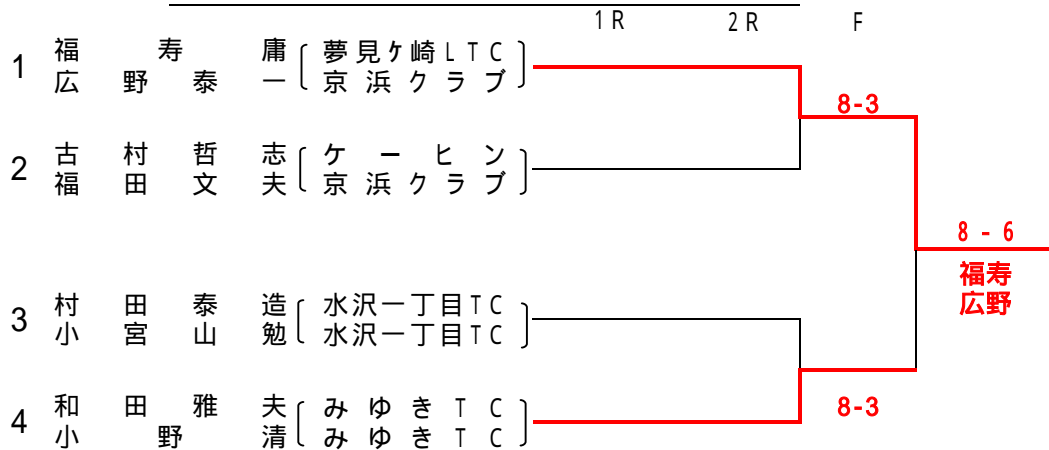

					W O
				8 - 2	
					9 - 7
				8 - 4	
					8 - 3

長山洋子

女子ダブルス

シード順位

長高小戸	山橋俣谷	洋友千敦	子紀佳子	[キヤノン みゆきTC 水沢一丁目TC 水沢一丁目TC]
------	------	------	------	---------------------------------------

男子45才以上ダブルス

シード順位

福広野	寿泰一	庸	[夢見ヶ崎LTC 京浜クラブ]
-----	-----	---	--------------------