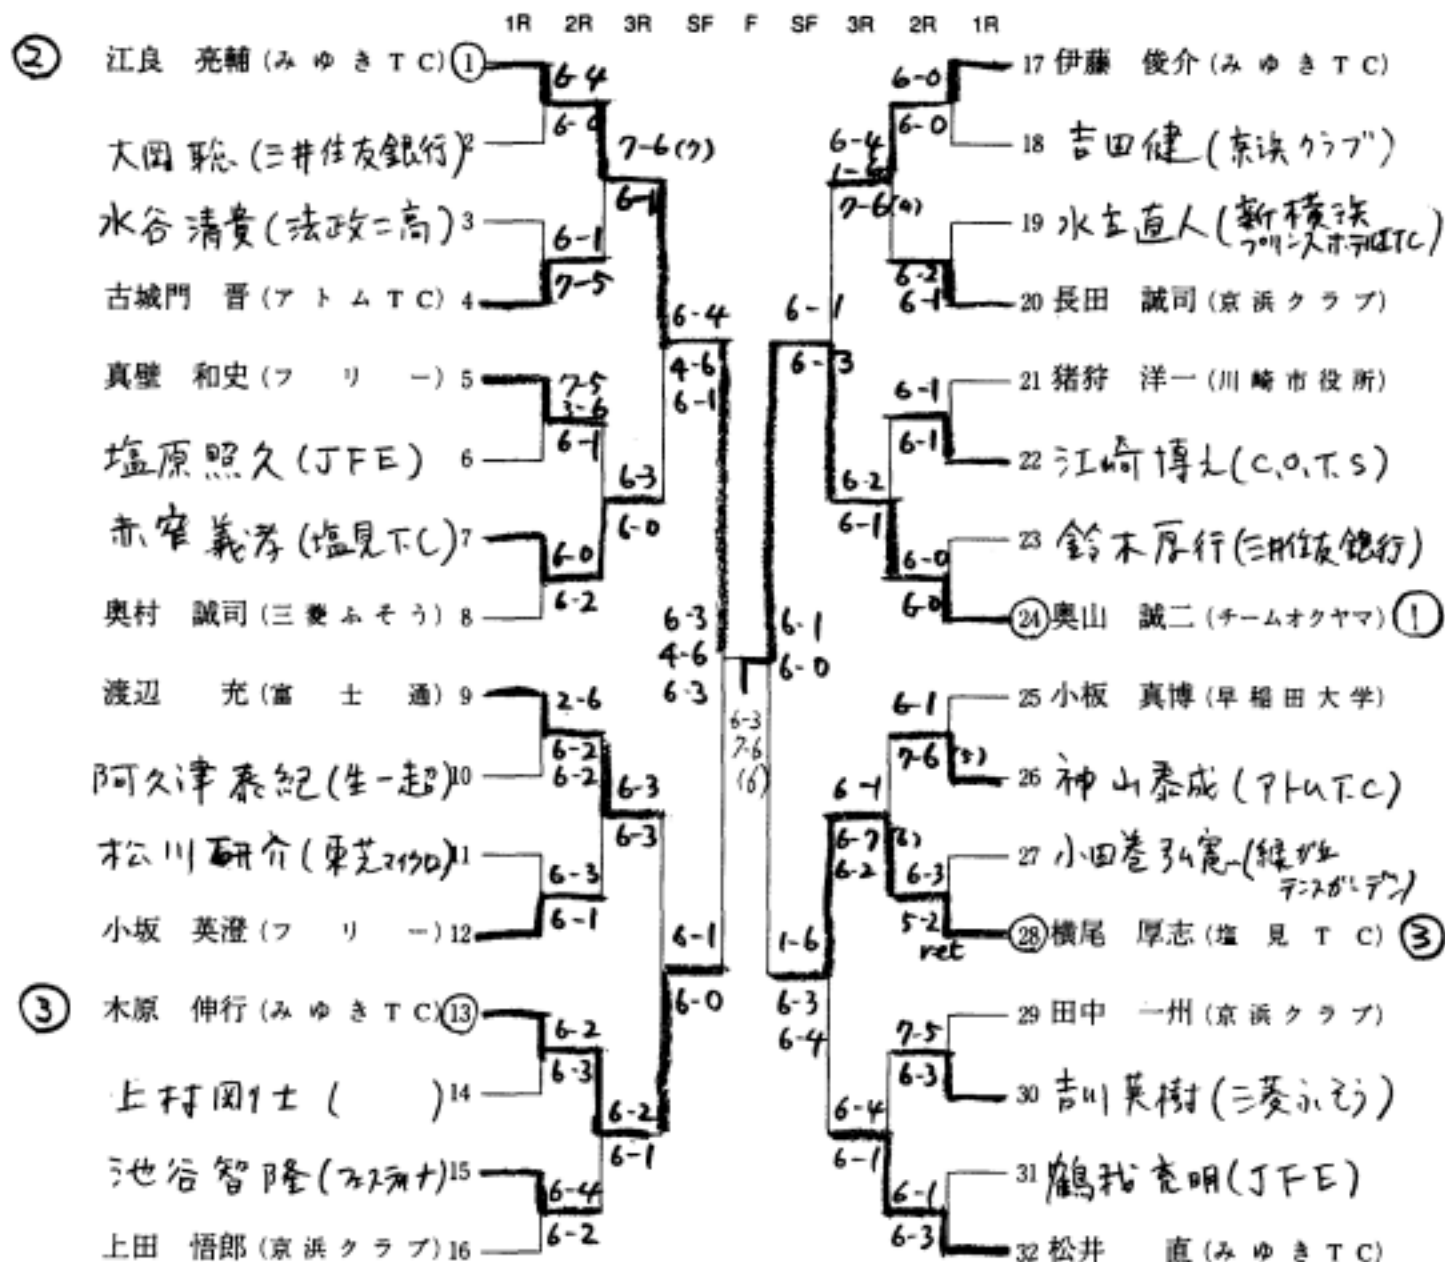

男 子 本 戦

- 第1シード 江良 亮輔 (みゆきTC)
 第2シード 松井 直 (みゆきTC)
 3 奥山 誠二 (チームオクヤマ)
 4 渡辺 充 (富士通)
 5 上田 悟郎 (京浜クラブ)
 6 伊藤 俊介 (みゆきTC)
 7 小坂 真博 (早稲田大学)
 8 奥村 誠司 (三菱ふそう)

- 9 木原 伸行 (みゆきTC)
 10 横尾 厚志 (塩見TC)
 11 古城門 晋 (アトムTC)
 12 真壁 和史 (フリー)
 13 小坂 英澄 (フリー)
 14 長田 誠司 (京浜クラブ)
 15 猪狩 洋一 (川崎市役所)
 16 田中 一州 (京浜クラブ)

前回ベスト16
より抽選

女 子 本 戦

第1シード 高橋 友紀 (みゆきTC)

第2シード 村上 佳子 (東急有馬TC)

- 3 大竹由紀絵 (みゆきTC)
- 4 税田 桂子 (日本道路公団)
- 5 田中 美知子 (チームオクヤマ)
- 桂 英理子 (日本道路公団)
- 渦尻 幸子 (チームオクヤマ)
- 8 渡辺 英美 (京浜クラブ)