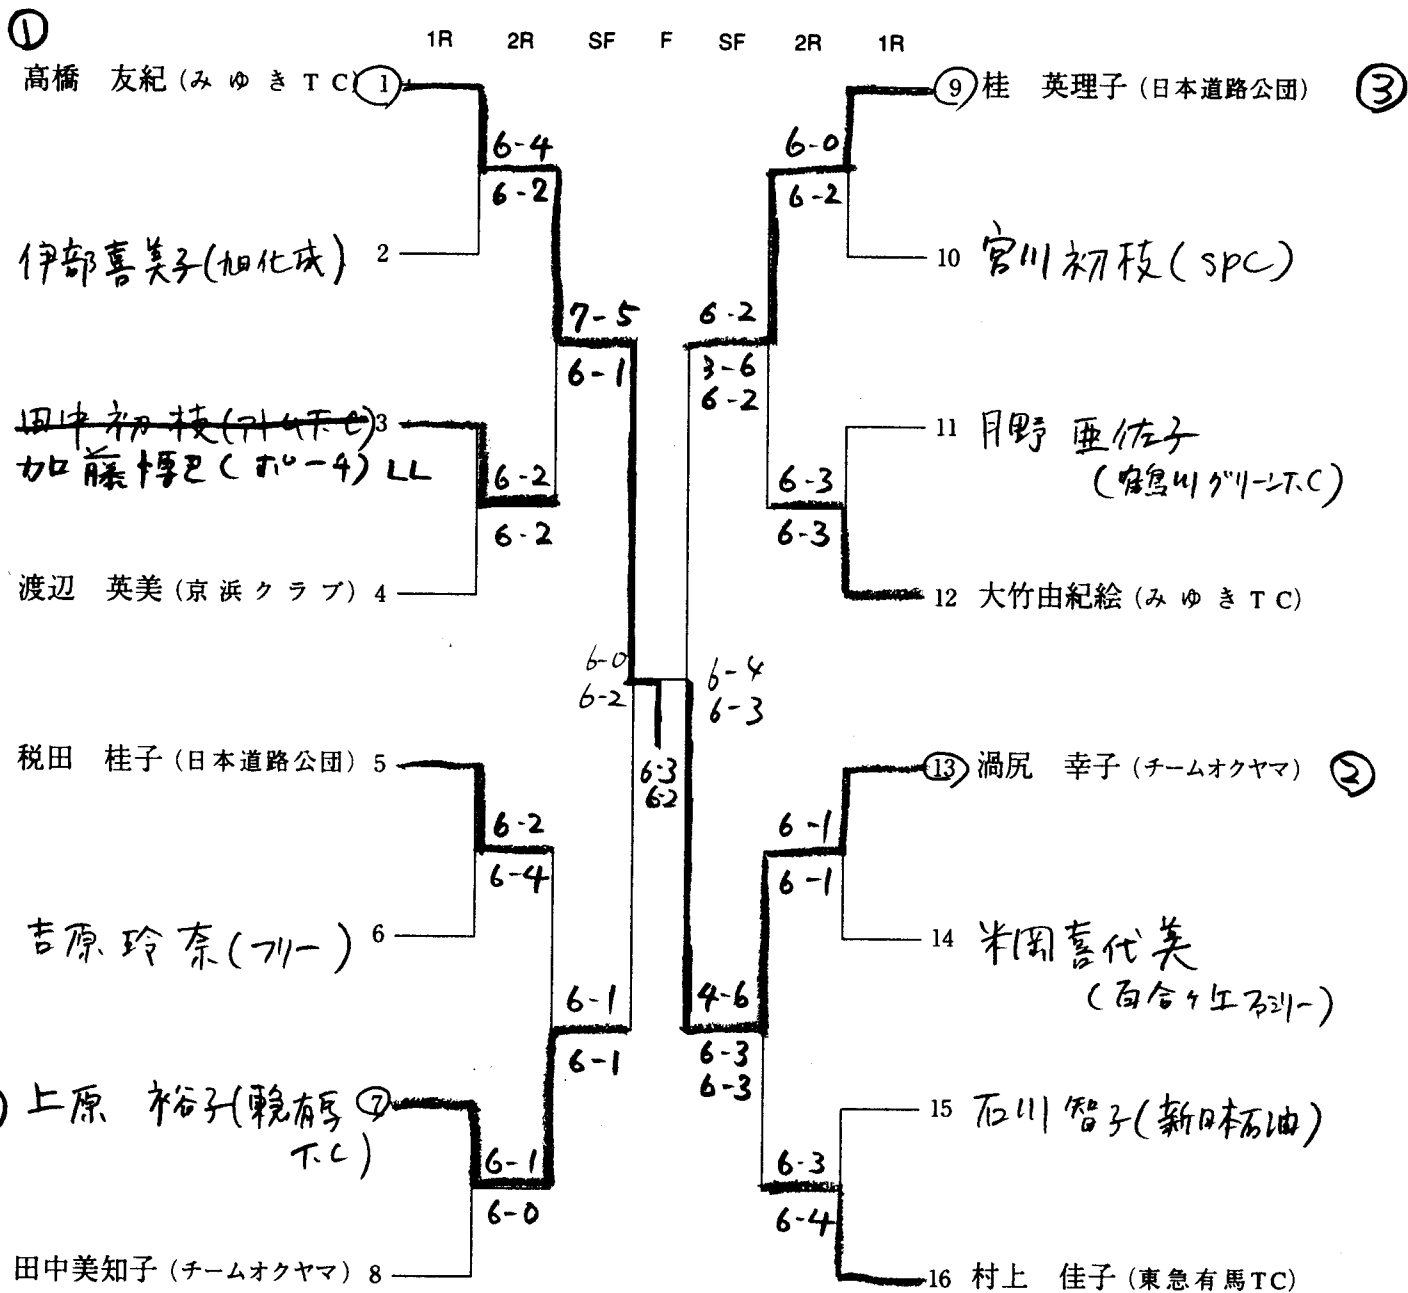

男 子 本 戦

- 第1シード 江良 亮輔 (みゆきTC)
 第2シード 松井 直 (みゆきTC)
 3 奥山 誠二 (チームオクヤマ)
 4 渡辺 充 (富士通)
 5 上田 悟郎 (京浜クラブ)
 6 伊藤 俊介 (みゆきTC)
 7 小坂 真博 (早稲田大学)
 8 奥村 誠司 (三菱ふそう)

- 9 木原 伸行 (みゆきTC)
 10 横尾 厚志 (塩見TC)
 11 古城門 晋 (アトムTC)
 12 真壁 和史 (フリー)
 13 小坂 英澄 (フリー)
 14 長田 誠司 (京浜クラブ)
 15 猪狩 洋一 (川崎市役所)
 16 田中 一州 (京浜クラブ)

前回ベスト16
より抽選

女 子 本 戦

第1シード 高橋 友紀 (みゆきTC)

第2シード 村上 佳子 (東急有馬TC)

- 3 大竹由紀絵 (みゆきTC)
- 4 税田 桂子 (日本道路公団)
- 5 田中 美知子 (チームオクヤマ)
- 桂 英理子 (日本道路公団)
- 渦尻 幸子 (チームオクヤマ)
- 8 渡辺 英美 (京浜クラブ)