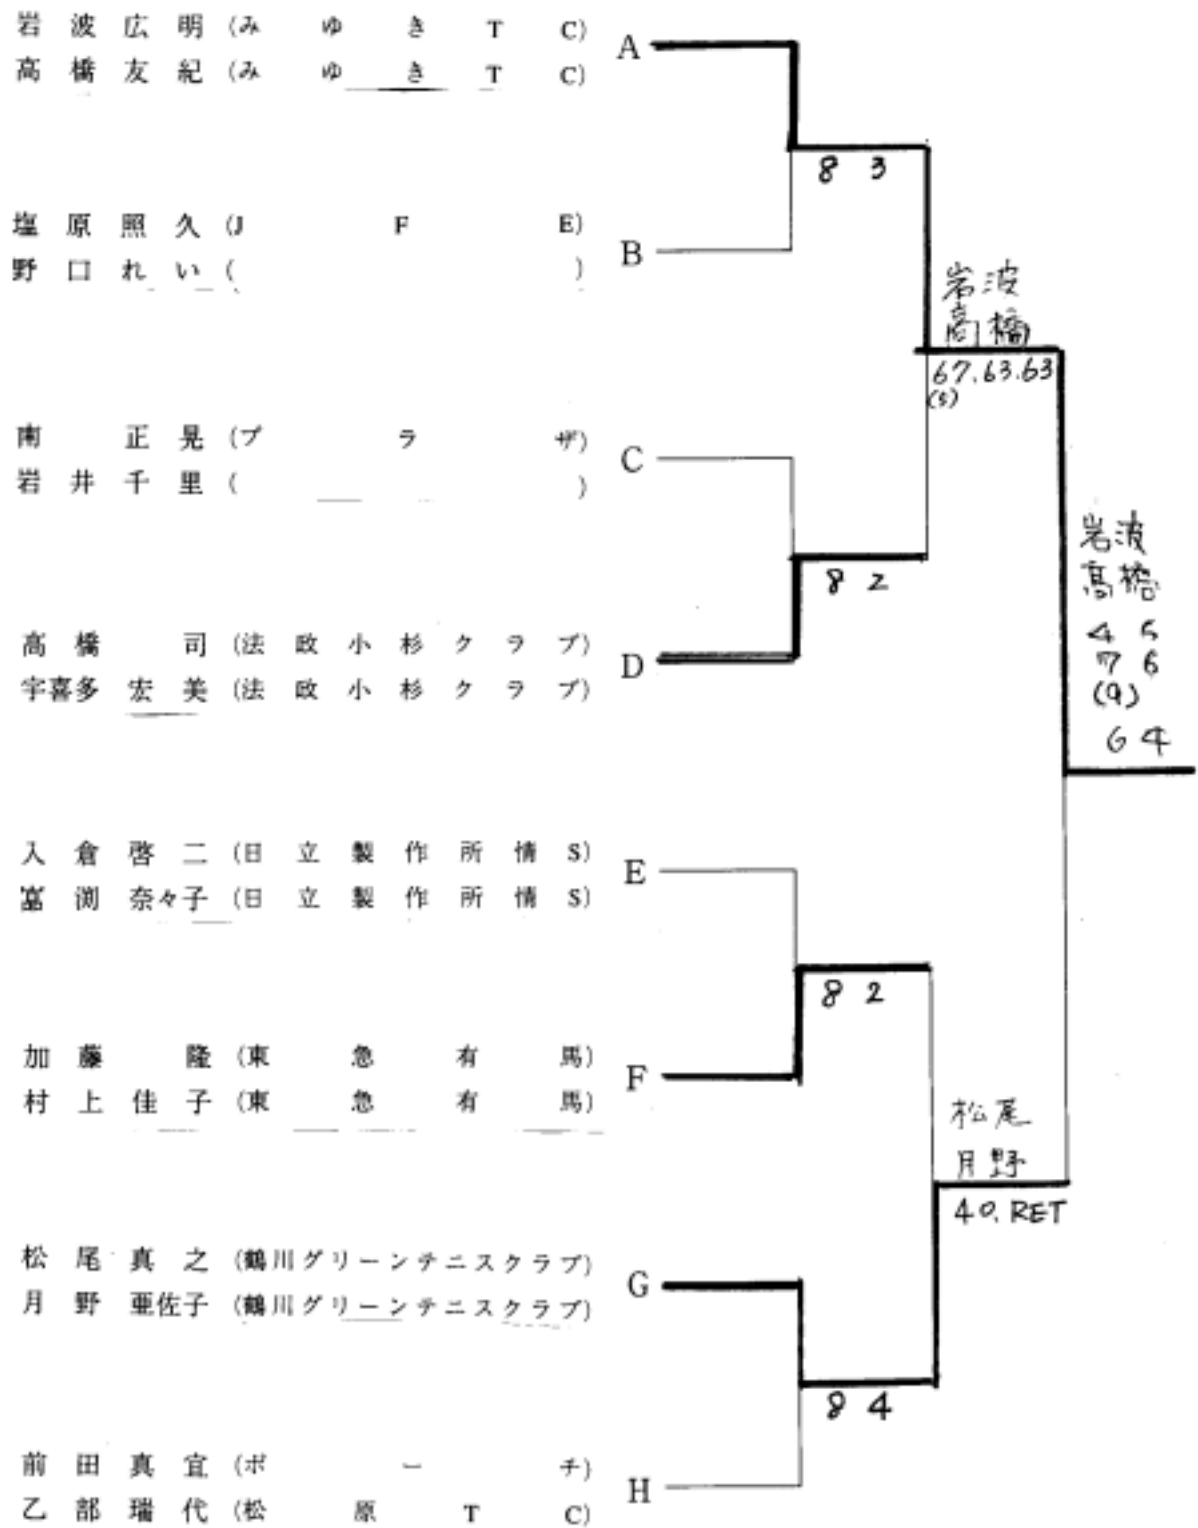

一般 ミ ッ ク ス (6R~F)

6R

SF

F

一 般 ミ ッ ク ス (A)

						1R	2R	3R	4R	5R
1	岩波	明 (み)	ゆき	T	C)					
	高橋	友紀 (み)	ゆき	T	C)					
2	矢口	達也 (J)	F		E)					
	松林	恵子 (J)	F		E)		81			
3	玉川	圭介 (S)	P		C)		80			
	玉川	美佐子 (S)	P		C)					
4	山崎	巨樹 (東京機械)							82	
	草柳	あずさ (な)			し)					
5	石塚	宏一郎 (ポ)	ー		ち)				84	
	加藤	博己 (ポ)	ー		ち)					
6	住岡	徹次 (S)	F		S)					85
	兼田	威紅子 (S)	F		S)					
7	渡辺	一司 (富士通)			通)			86		
	坪川	恵理子 (塩見)		T	C)					
8	藤原	一雄 (在)			住)					
	小島	恵美 (三菱)	ふ	そ	う)				84	
9					bye					
10	戸塚	完司 ()						84		
	渡辺	直美 ()								
11	佐久間	修一 (S)	P		C)					
	佐久間	貴美江 (S)	P		C)					
12	竹花	吏 (NEC)		玉	川)					
	竹花	奈美 ()						83		
13	長谷川	亮 ()						82		
	森	明美 ()								
14	田口	賢一 (コロンビアデジタルメディア(株))							85	
	田口	邦子 ()								
15	加藤	忠正 (東芝マイクロ)							80	
	島田	さおり (東芝マイクロ)								
16	鈴木	潤 (タイコエレクトロニクスアンプ)								85
	堀川	文 ()								
17	久永	健太郎 (フリ)			ー)				98(4)	
	久永	可南子 (フリ)			ー)					
18	長岡	公一 (塩見)		T	C)					
	長岡	佐江子 (塩見)		T	C)				81	
19	矢野	克彦 (フリ)			ー)				83	
	横山	順子 (フリ)			ー)					
20	財津	豪文 (フリ)			ー)				82	
	吉原	玲奈 (フリ)			ー)					