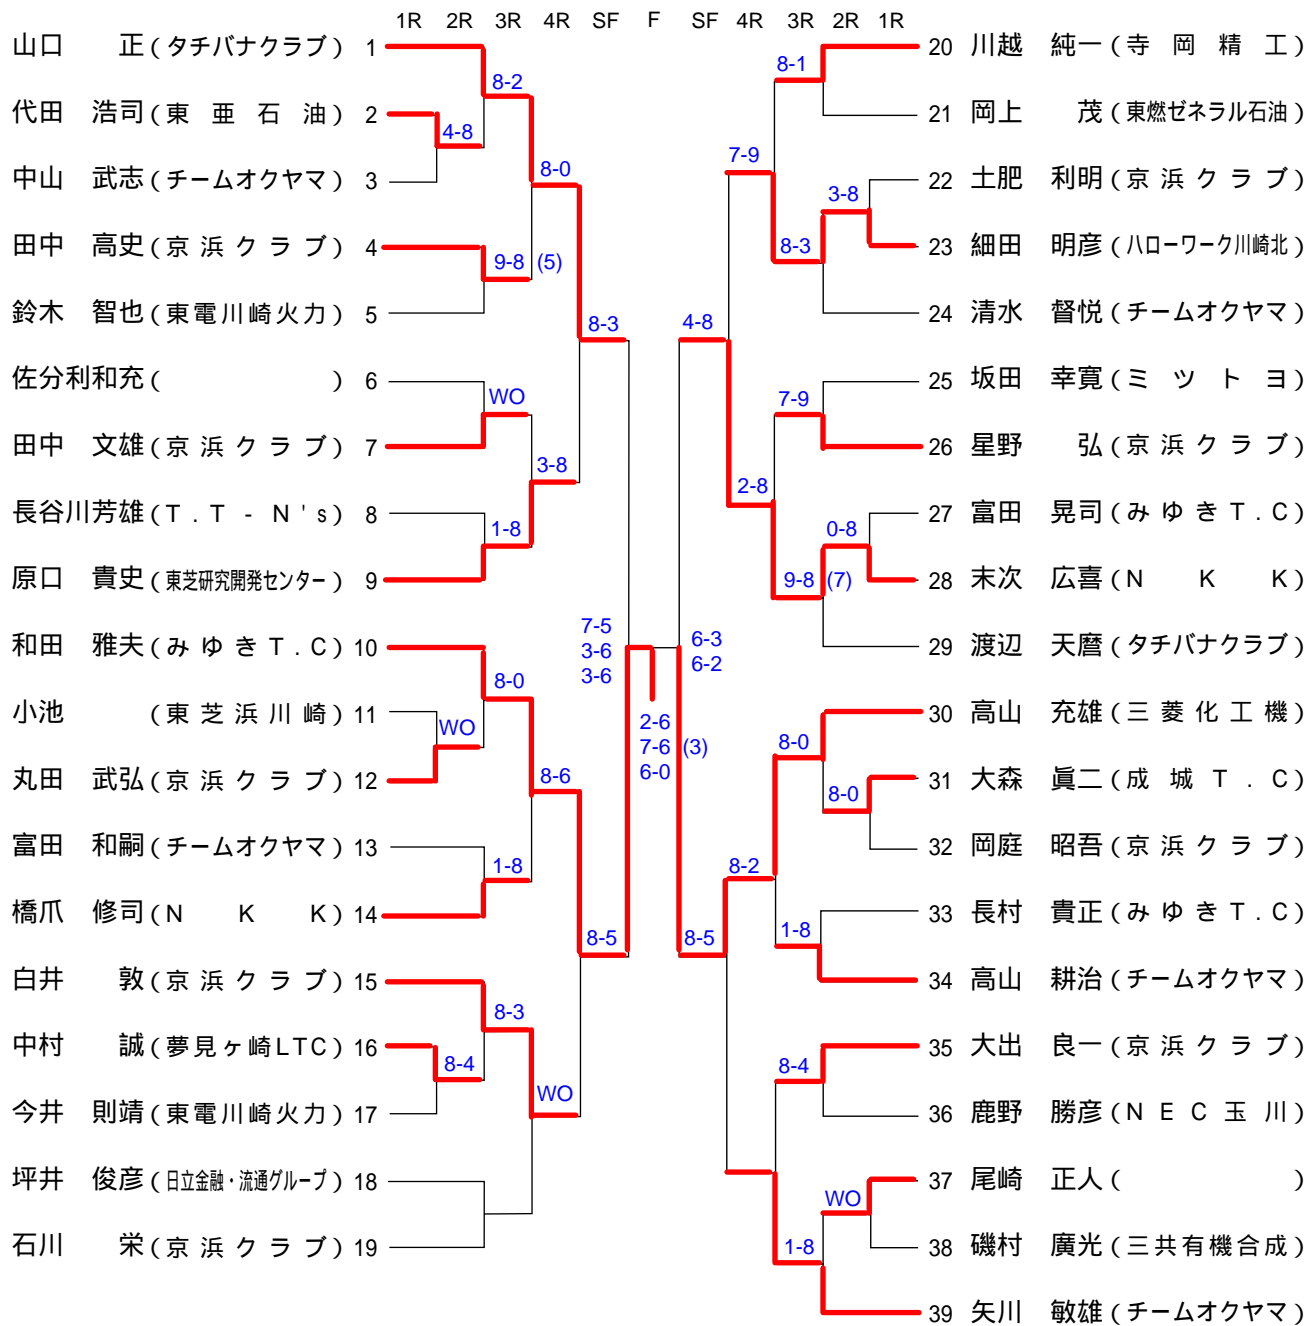

男 子 45 才

第1シード 山 口 正 (タチバナクラブ)
第2シード 矢 川 敏 雄 (チームオクヤマ)
3~4 渡 辺 天 磨 (タチバナクラブ)
和 田 雅 夫 (みゆきT.C)