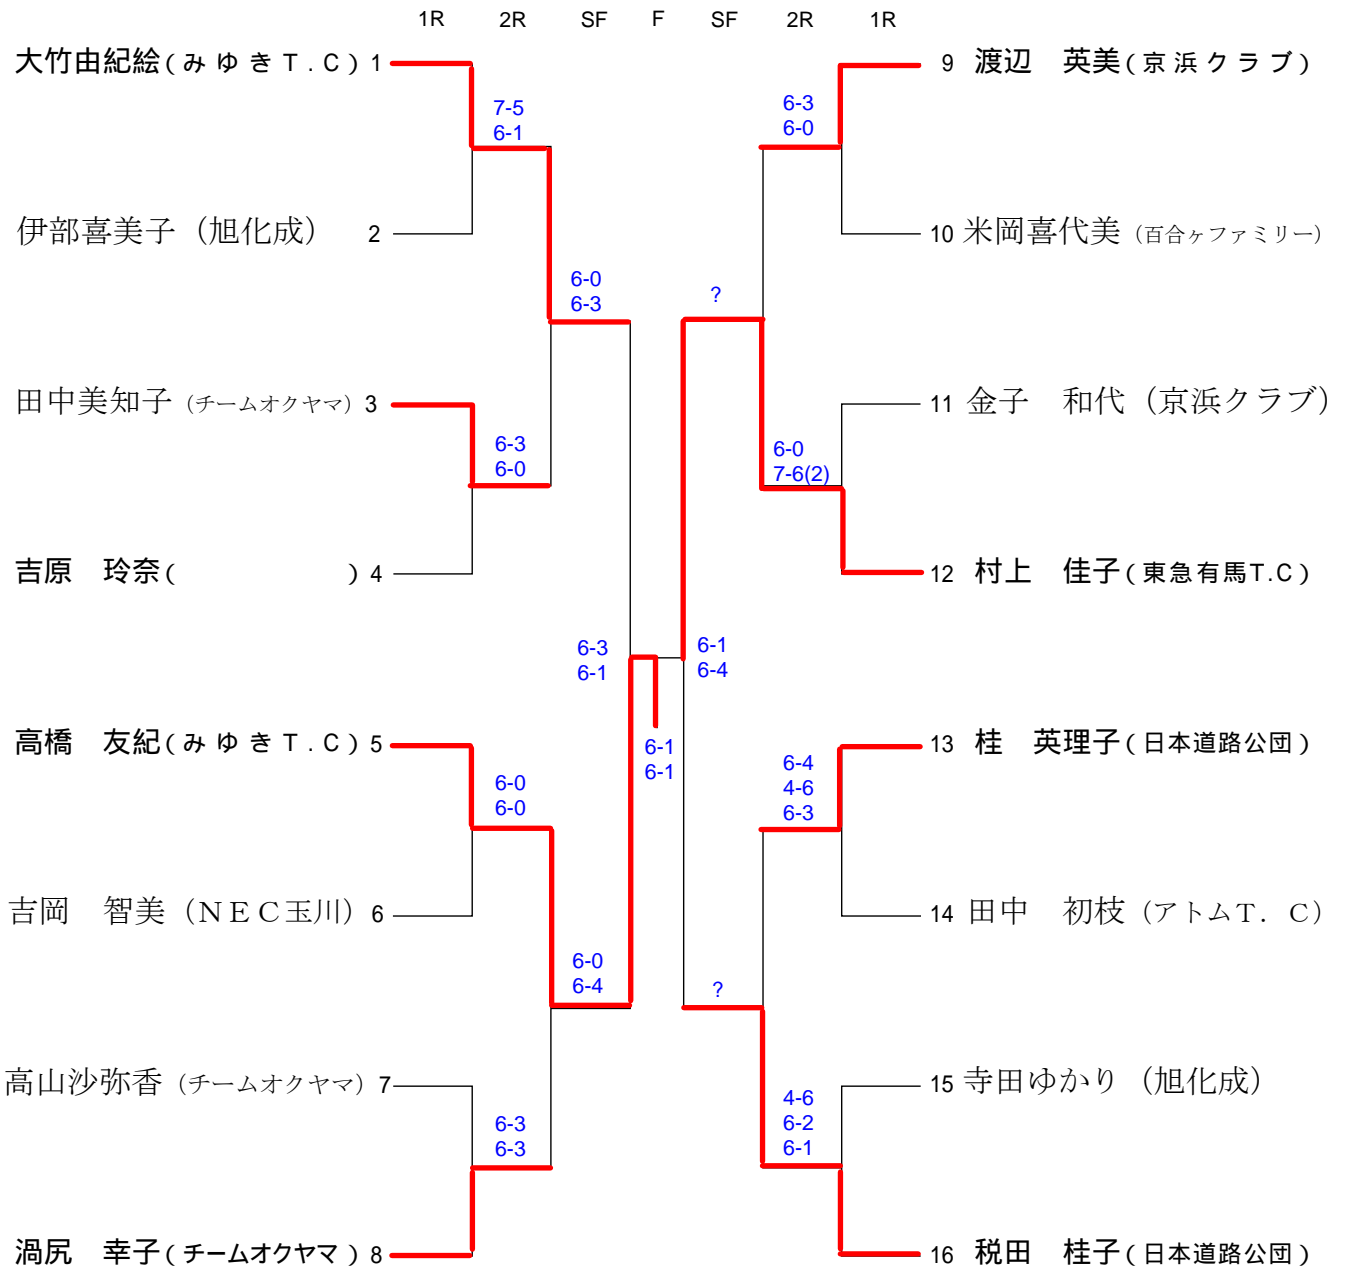

男 子 本 戦

- | | | | |
|-------|----------------|----|-----------------------|
| 第1シード | 田淵健次郎(タチバナクラブ) | 9 | 池田 英貴(東芝柳町) |
| 第2シード | 渡辺 充(富士通) | } | 小西 順二(富士通) |
| 3 | 上田 悟郎(京浜クラブ) | | 鈴木 淳也(フリー) |
| 4 | 伊藤 俊介(みゆきT.C) | } | 吉田 健(京浜クラブ) |
| 5 | 奥村 誠司(三菱自動車) | | 13 |
| } | 小坂 真博(フリー) | 14 | 長田 誠二(京浜クラブ) 前回本戦より抽選 |
| | 江良 亮輔(みゆきT.C) | } | 田中 一州(京浜クラブ) " |
| 8 | 小幡 宏一(京浜クラブ) | | 16 |

女 子 本 戦

第1シード 大竹由紀絵(みゆきT.C)

第2シード 税田 桂子(日本道路公団)

3 村上 佳子(東急有馬T.C)

4 高橋 友紀(みゆきT.C)

5 渦尻 幸子(チームオクヤマ)

桂 英理子(日本道路公団)

渡辺 英美(京浜クラブ)