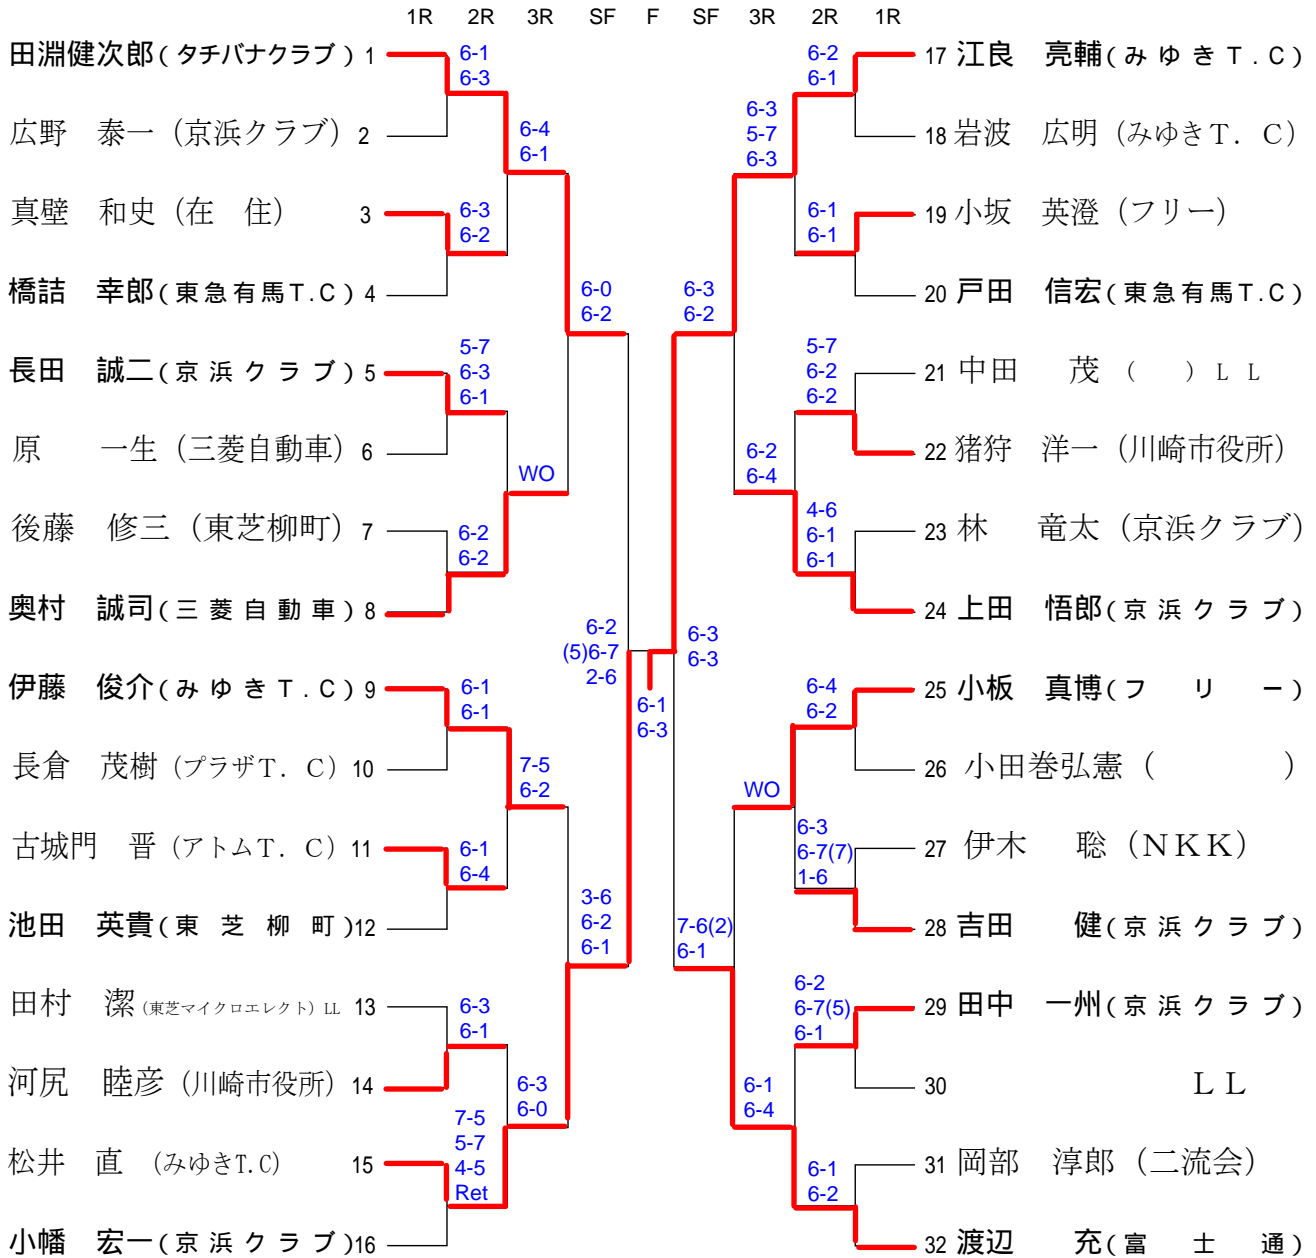

男 子 本 戦

- | | | | |
|-------|----------------|----|-----------------------|
| 第1シード | 田淵健次郎(タチバナクラブ) | 9 | 池田 英貴(東芝柳町) |
| 第2シード | 渡辺 充(富士通) | } | 小西 順二(富士通) |
| 3 | 上田 悟郎(京浜クラブ) | | 鈴木 淳也(フリー) |
| 4 | 伊藤 俊介(みゆきT.C) | } | 吉田 健(京浜クラブ) |
| 5 | 奥村 誠司(三菱自動車) | | 13 |
| } | 小坂 真博(フリー) | 14 | 長田 誠二(京浜クラブ) 前回本戦より抽選 |
| | 江良 亮輔(みゆきT.C) | } | 田中 一州(京浜クラブ) " |
| 8 | 小幡 宏一(京浜クラブ) | | 16 |

女 子 本 戦

第1シード 大竹由紀絵(みゆきT.C)

第2シード 税田 桂子(日本道路公団)

3 村上 佳子(東急有馬T.C)

4 高橋 友紀(みゆきT.C)

5 渦尻 幸子(チームオクヤマ)

桂 英理子(日本道路公団)

渡辺 英美(京浜クラブ)