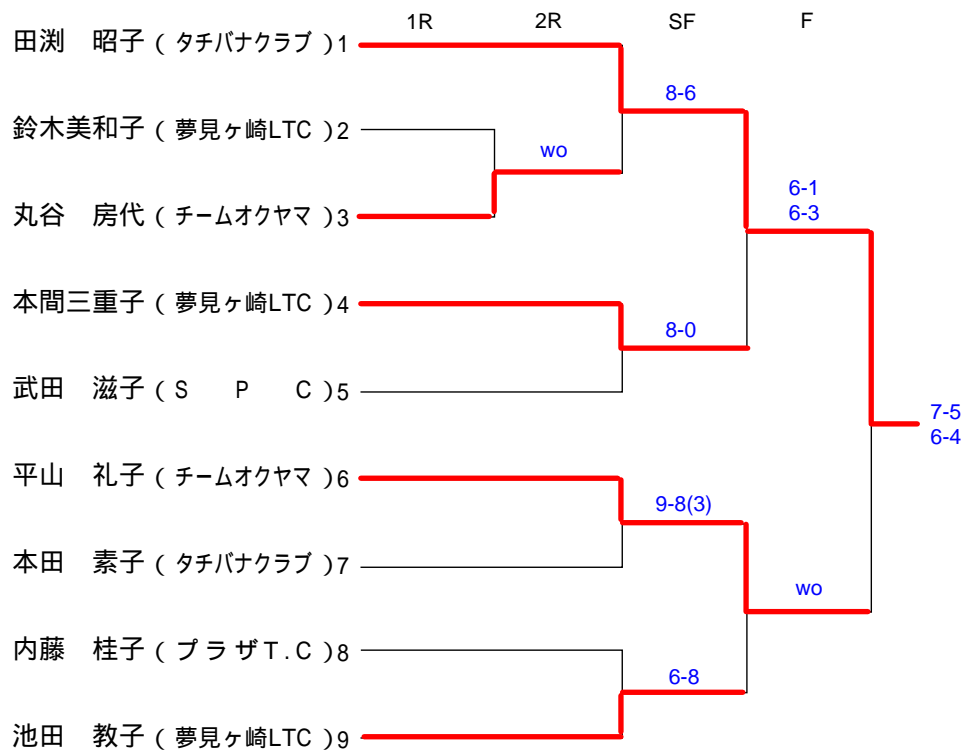

男 子 50 才

第1シード 鈴木 通正 (みゆきT.C)
 第2シード 中西 順一 (チームオクヤマ)
 3~4 松本 通夫 (京浜クラブ)
 吉岡 秀雄 (東急有馬T.C)

男 子 55 才

- 第1シード 佐藤 義樹 (東芝小向)
- 第2シード 早坂 弘 (タチバナクラブ)
- 3~4 鈴木 敏昭 (チームオクヤマ)
- 中村 玄二郎 (夢見ヶ崎LTC)

男 子 60 才

第1シード 高瀬 健二(川崎T.C)
 第2シード 岡崎 憲二(新日本石油)
 3~4 小川 喜一(みゆきT.C)
 門脇 省吾(川崎T.C)

女 子 45 才

第1シード 橋 本 博 子 (夢見ヶ崎LTC)
 第2シード 浅 沼 栄 子 (百合ヶ丘F.T.C)

女 子 55 才

第1シード 田 淵 昭 子 (タチバナクラブ)
 第2シード 池 田 教 子 (夢見ヶ崎LTC)