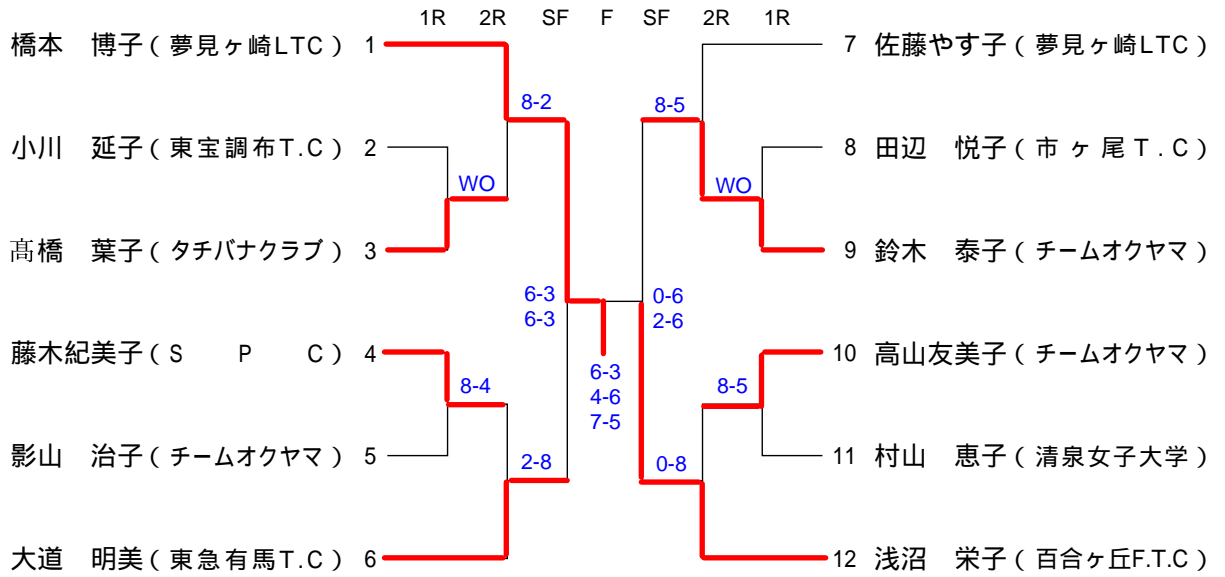

男 子 50 才

第1シード 鈴木 通正 (みゆきT.C)
 第2シード 中西 順一 (チームオクヤマ)
 3~4 松本 通夫 (京浜クラブ)
 吉岡 秀雄 (東急有馬T.C)

男 子 55 才

- 第1シード 佐藤 義樹 (東芝小向)
- 第2シード 早坂 弘 (タチバナクラブ)
- 3~4 鈴木 敏昭 (チームオクヤマ)
- 中村 玄二郎 (夢見ヶ崎LTC)

男 子 60 才

第1シード 高瀬 健二(川崎T.C)
 第2シード 岡崎 憲二(新日本石油)
 3~4 小川 喜一(みゆきT.C)
 門脇 省吾(川崎T.C)

女 子 45 才

第1シード 橋 本 博 子 (夢見ヶ崎LTC)
 第2シード 浅 沼 栄 子 (百合ヶ丘F.T.C)

女 子 55 才

第1シード 田 淵 昭 子 (タチバナクラブ)
 第2シード 池 田 教 子 (夢見ヶ崎LTC)