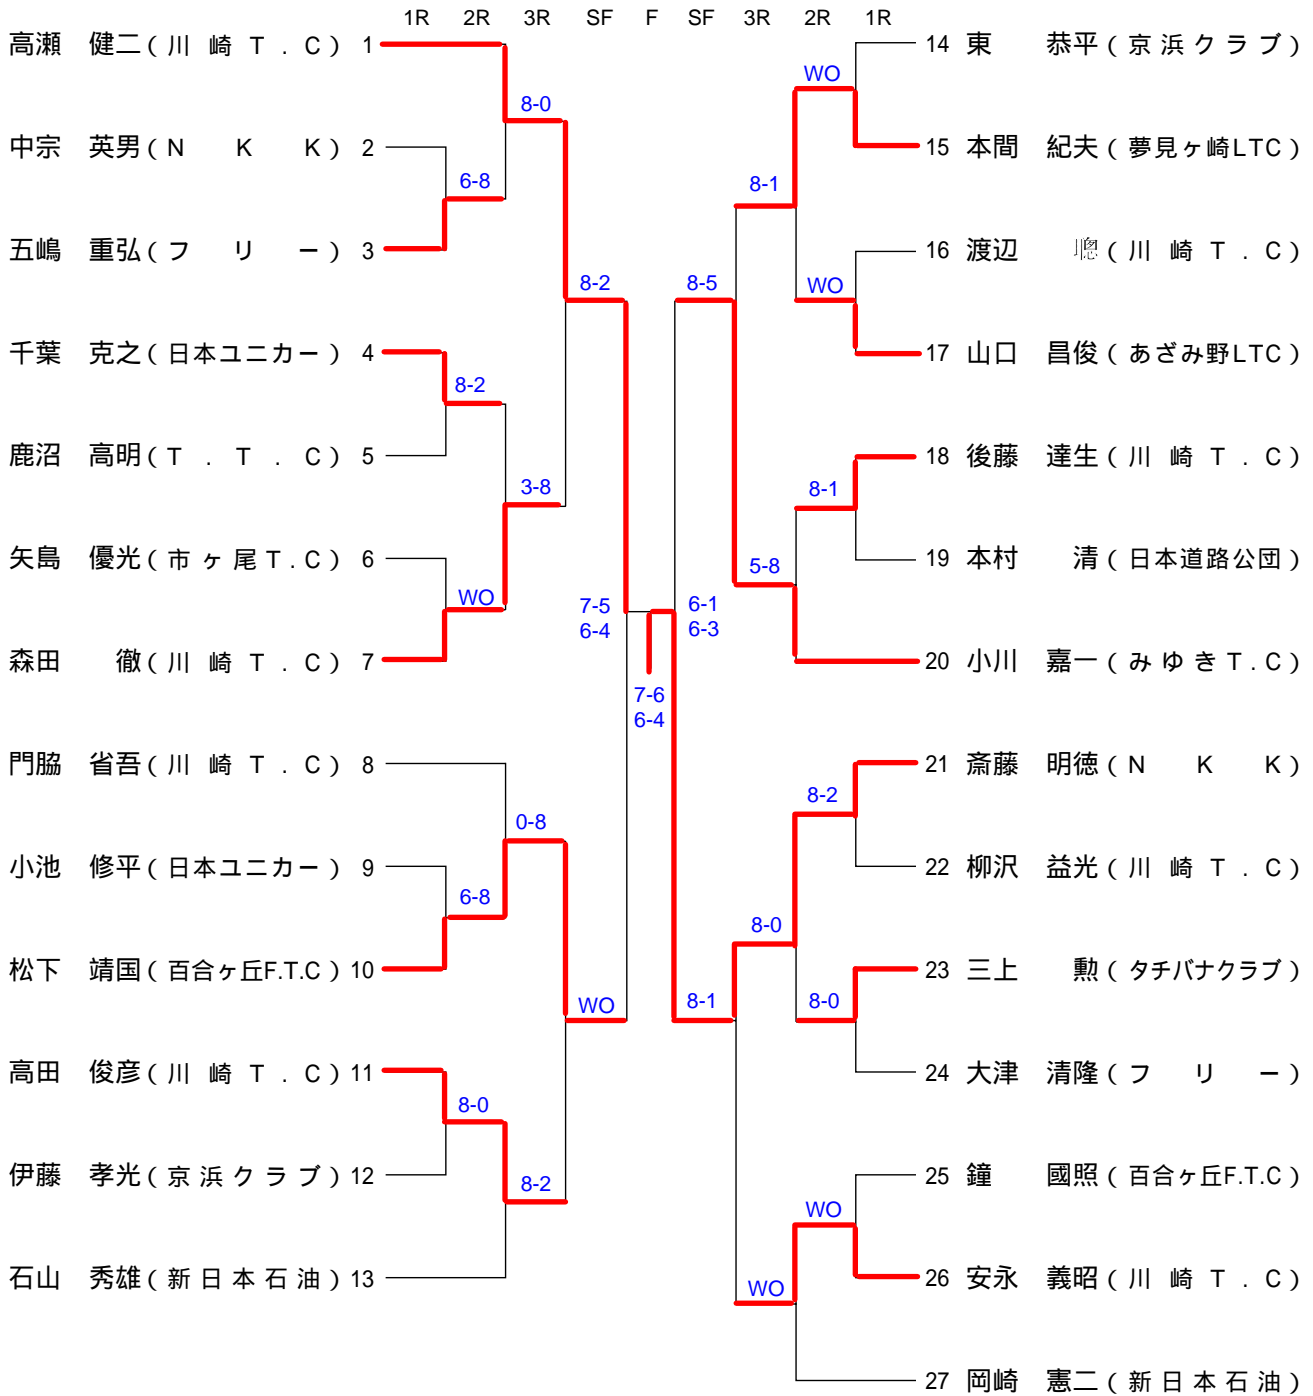

男 子 50 才

第1シード 鈴木 通正 (みゆきT.C)
 第2シード 中西 順一 (チームオクヤマ)
 3~4 松本 通夫 (京浜クラブ)
 吉岡 秀雄 (東急有馬T.C)

男 子 55 才

- 第1シード 佐藤 義樹 (東芝小向)
- 第2シード 早坂 弘 (タチバナクラブ)
- 3~4 鈴木 敏昭 (チームオクヤマ)
- 中村 玄二郎 (夢見ヶ崎LTC)

男 子 60 才

第1シード 高瀬 健二(川崎T.C)
 第2シード 岡崎 憲二(新日本石油)
 3~4 小川 喜一(みゆきT.C)
 門脇 省吾(川崎T.C)