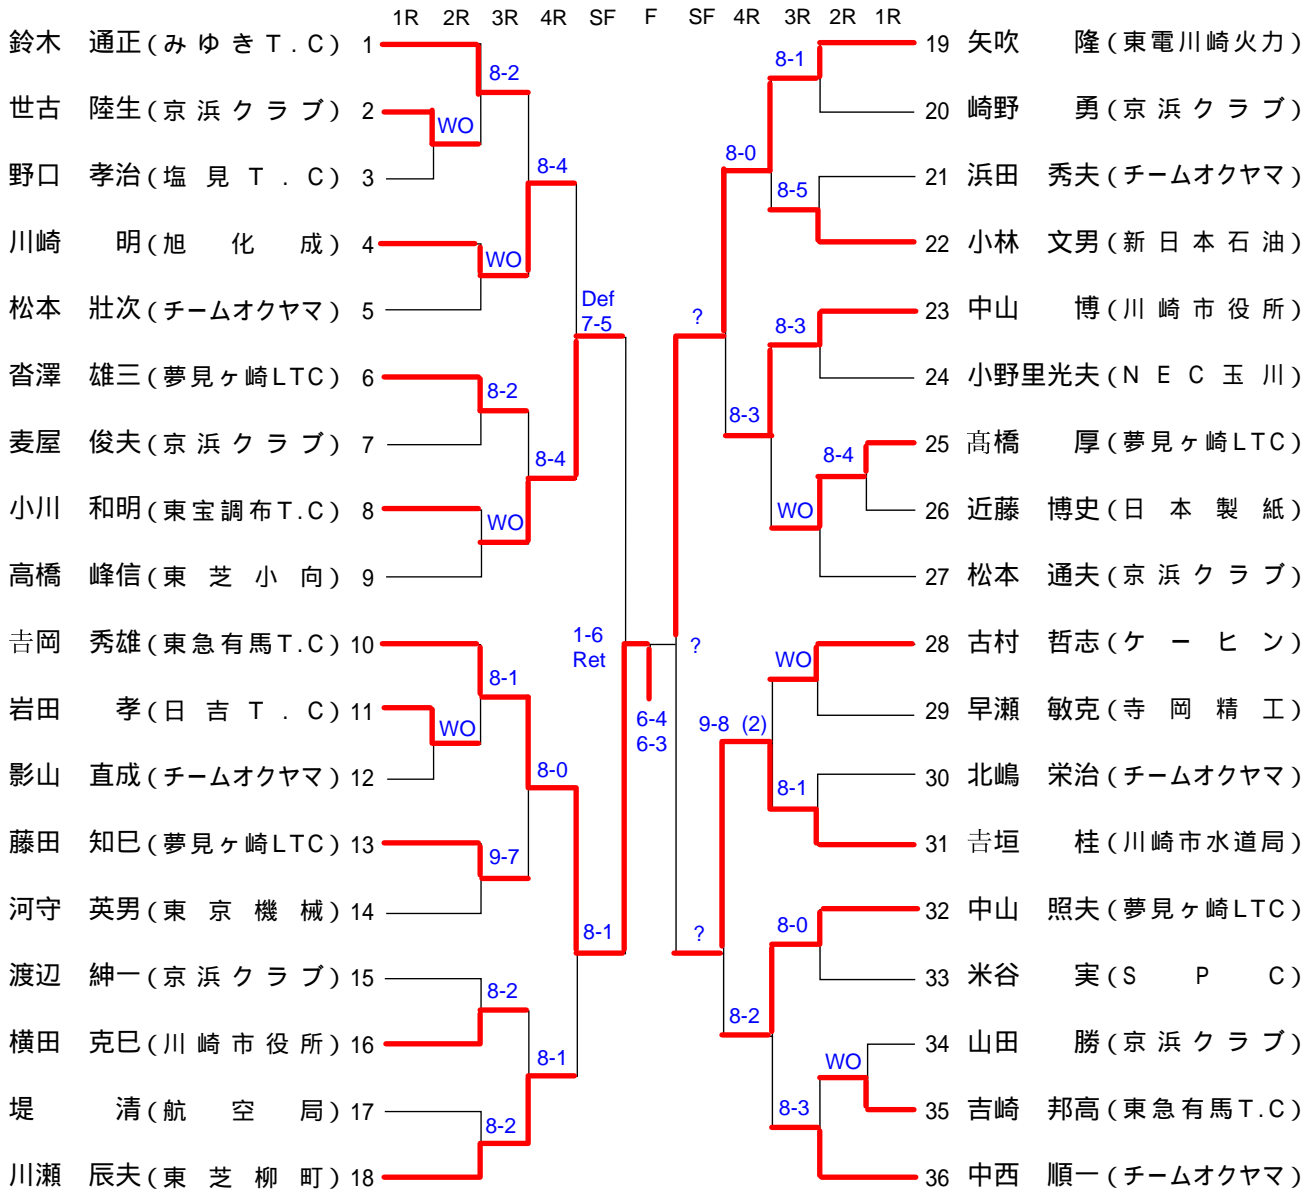

男 子 50 才

第1シード 鈴木 通正 (みゆきT.C)
第2シード 中西 順一 (チームオクヤマ)
3~4 松本 通夫 (京浜クラブ)
吉岡 秀雄 (東急有馬T.C)