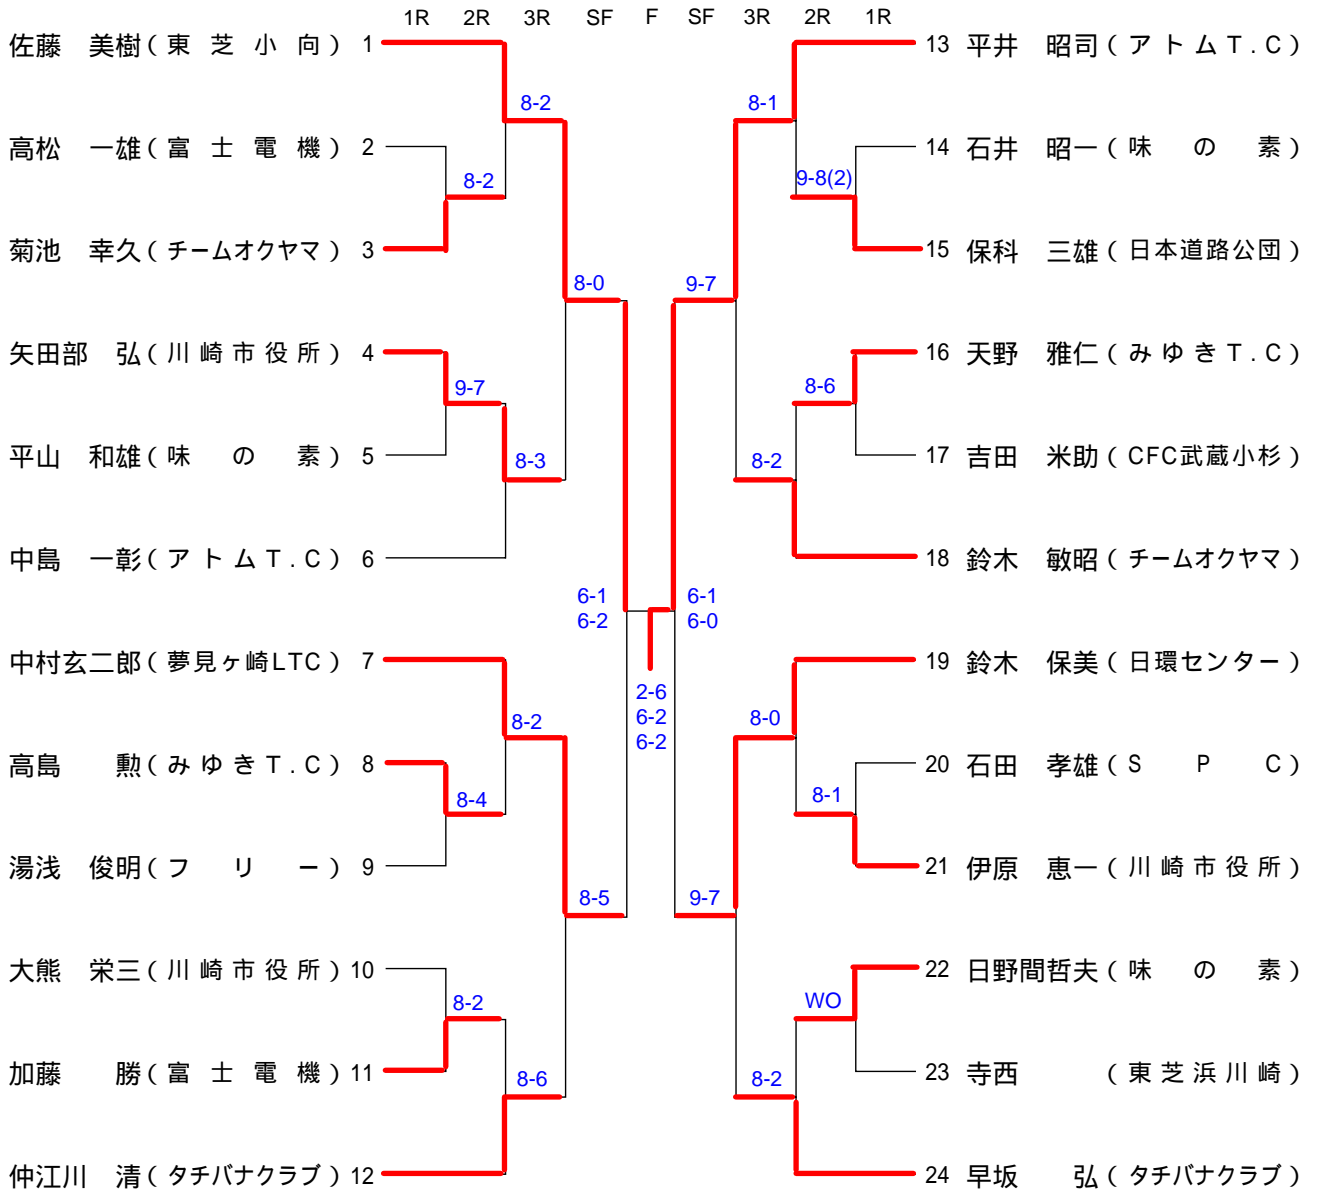

男 子 55 才

- 第1シード 佐藤 義樹 (東芝小向)
- 第2シード 早坂 弘 (タチバナクラブ)
- 3~4 鈴木 敏昭 (チームオクヤマ)
- 中村 玄二郎 (夢見ヶ崎LTC)