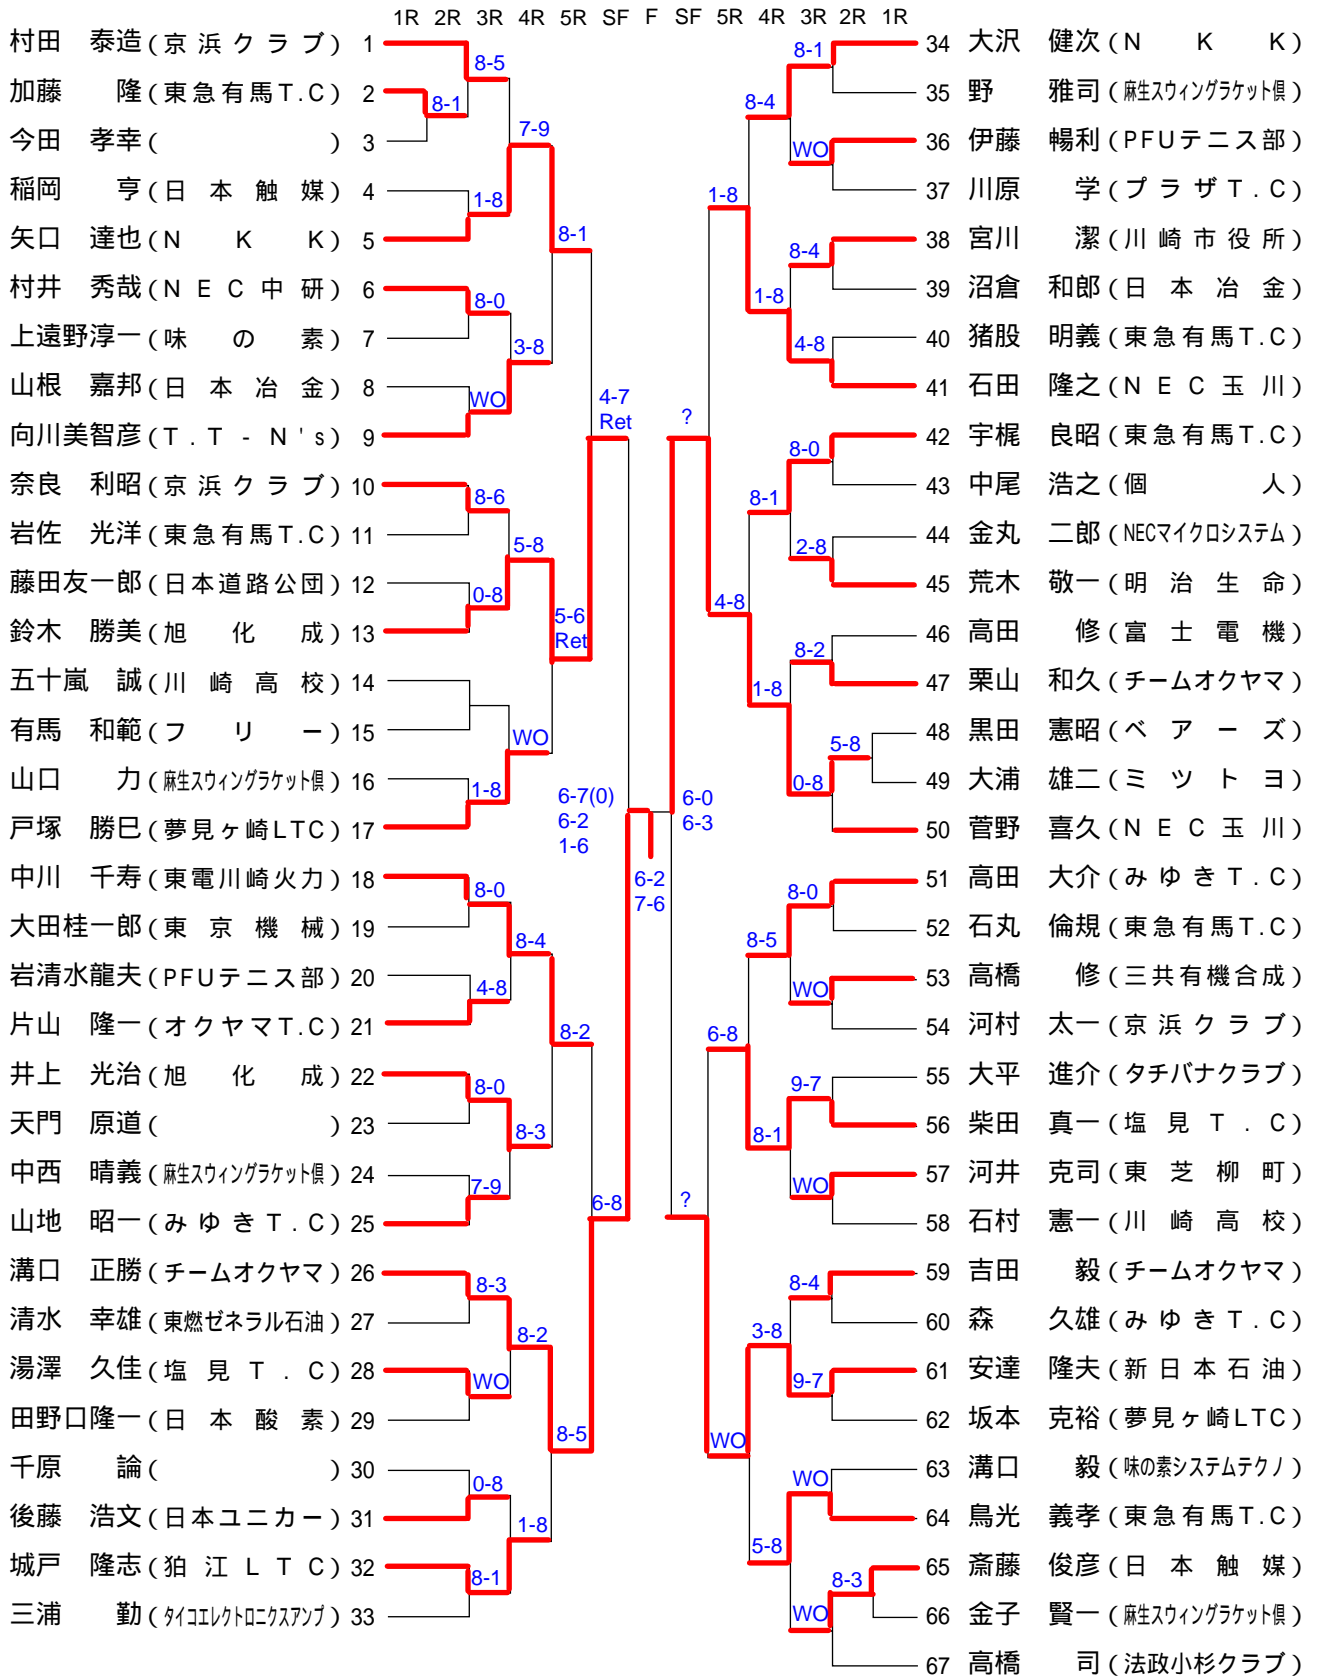

男 子 本 戦

- | | | | |
|-------|----------------|----|-----------------------|
| 第1シード | 田淵健次郎(タチバナクラブ) | 9 | 池田 英貴(東芝柳町) |
| 第2シード | 渡辺 充(富士通) | } | 小西 順二(富士通) |
| 3 | 上田 悟郎(京浜クラブ) | | 鈴木 淳也(フリー) |
| 4 | 伊藤 俊介(みゆきT.C) | } | 吉田 健(京浜クラブ) |
| 5 | 奥村 誠司(三菱自動車) | | 13 |
| } | 小坂 真博(フリー) | 14 | 長田 誠二(京浜クラブ) 前回本戦より抽選 |
| | 江良 亮輔(みゆきT.C) | } | 田中 一州(京浜クラブ) " |
| 8 | 小幡 宏一(京浜クラブ) | | 16 |

女 子 本 戦

第1シード 大竹由紀絵(みゆきT.C)

第2シード 税田 桂子(日本道路公団)

3 村上 佳子(東急有馬T.C)

4 高橋 友紀(みゆきT.C)

5 渦尻 幸子(チームオクヤマ)

桂 英理子(日本道路公団)

渡辺 英美(京浜クラブ)

8 吉原 玲奈() 前回本戦より抽選

男 子 35 才

第1シード 村 田 泰 造(京浜クラブ)
 第2シード 高 橋 司(法政小杉クラブ)
 3~4 菅 野 喜 久(N E C 中研)
 中 川 千 寿(東電川崎火力)

男 子 45 才

第1シード 山 口 正 (タチバナクラブ)
 第2シード 矢 川 敏 雄 (チームオクヤマ)
 3~4 渡 辺 天 磨 (タチバナクラブ)
 和 田 雅 夫 (みゆきT.C)