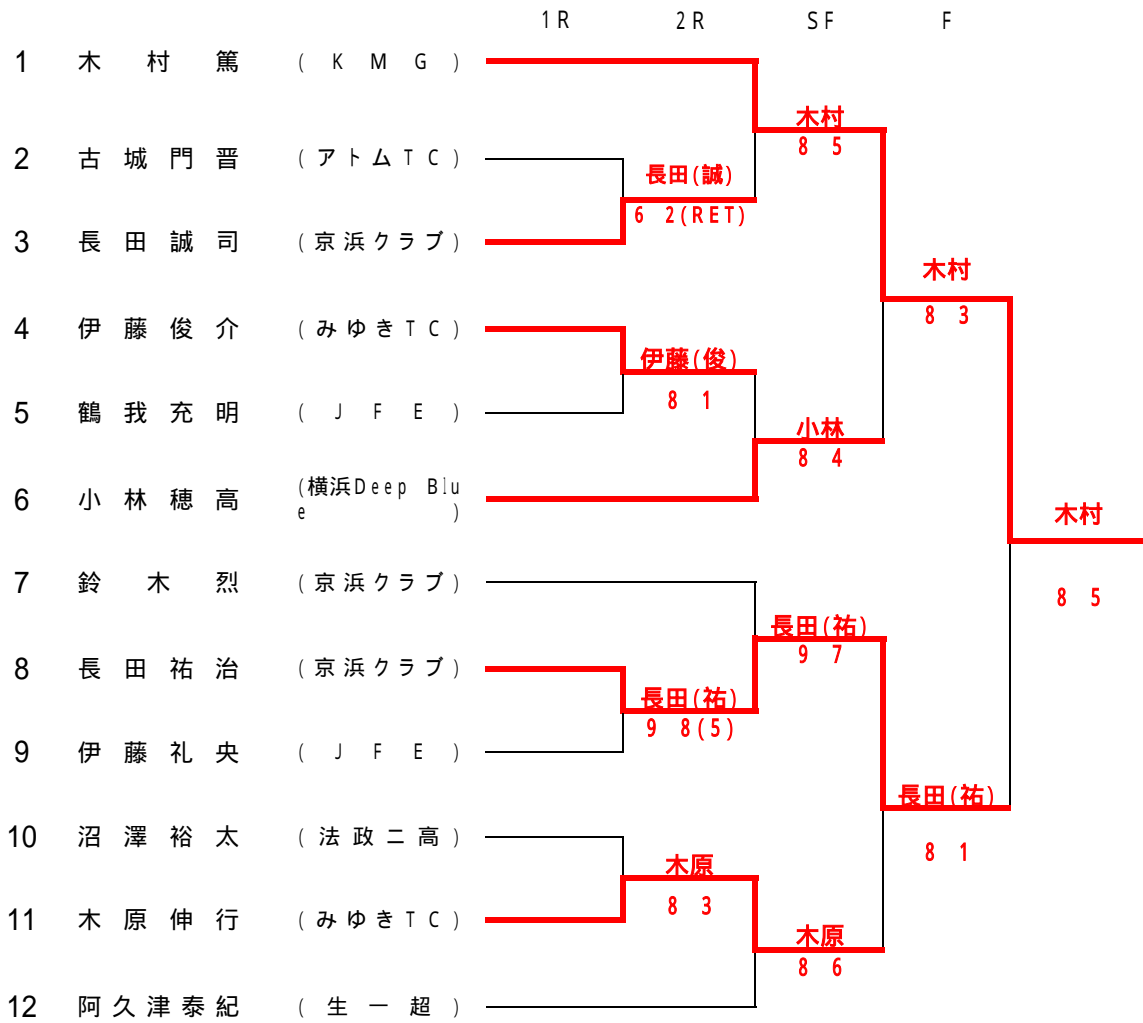

男子 シ ン グ ル ス

シード順位	木	村	篤	[K	M	G]
	阿久津	泰紀	[生	一	超]	
	鈴木	烈	[京	浜	ク	ラ	ブ
	大岡	聡	[三	井	住	友	銀
				行				
補欠選手	小林	穂高	[横	浜	D	e	e
				B	l	u	e]

男子ダブルス

			1R	2R	F
1	小幡 宏一 [京浜クラブ]	長田 祐治 [京浜クラブ]			
2	阿久津 泰紀 [生超]	伊藤 俊介 [みゆきTC]		阿久津・伊藤 8 6	
3	小林 穂高 [横浜Deep Blue]	相澤 高学 [あわっ子クラブ]		佐藤・平田 8 6	阿久津・伊藤 8 5
4	佐藤 靖浩 [生超]	平田 大輔 [生超]		8 6	
5	木原 伸行 [みゆきTC]	白砂 智章 [みゆきTC]		佐藤・成瀬 8 3	
6	佐藤 純司 [生超]	成瀬 慎一郎 [生超]		8 3	岩波・小沢 8 6
7	岩波 広明 [みゆきTC]	小沢 雄介 [みゆきTC]		岩波・小沢 9 7	
8	吉田 健郎 [京浜クラブ]	上田 悟郎 [京浜クラブ]		9 7	岩波・小沢 9 7

シード順位	長田 祐治 [京浜クラブ]	小幡 宏一 [京浜クラブ]	吉上 田悟郎 [京浜クラブ]
補欠選手	長池 誠司 [京浜クラブ]	木谷 村智 [K M G]	川崎 泰隆 [K M G]

女子シングルス

		1R	2R	F
1	長山 洋子 (キヤノン)			長山 8 2
2	常重 亜紗美 (桐光学園)		過尻 8 0	
3	過尻 幸子 (チームオクヤマ)		8 0	
4	戸澤 弥花 (サンライズ)		戸澤 8 4	上山 8 3
5	大竹 由紀絵 (みゆきTC)		8 4	上山 8 0
6	上山 珠美 (あざみ野LTC)			8 0

シード順位	長山 洋子 [キヤノン]
補欠選手	上山 珠美 [あざみ野LTC]
	伊部 喜美子 [旭化成]

女子ダブルス

			1R	2R	F
1	佐藤千枝 [J F E] 宮田直子 [東急有馬 TC]				佐藤・宮田 8 4
2	伊部喜美子 [旭化成] 寺田ゆかり [旭化成]			税田高橋	
3	税田桂子 [道路公団] 高橋夏子 [東急有馬 TC]		8 1		長山・菅原
4	佐々木直美 [あわっ子クラブ] 大竹由紀絵 [みゆき TC]			佐々木・大竹	8 5
5	相田昌代 [京浜クラブ] 七澤伯子 []		8 5		長山・菅原
6	長山洋子 [キヤノン] 菅原友季子 [在住]				8 4